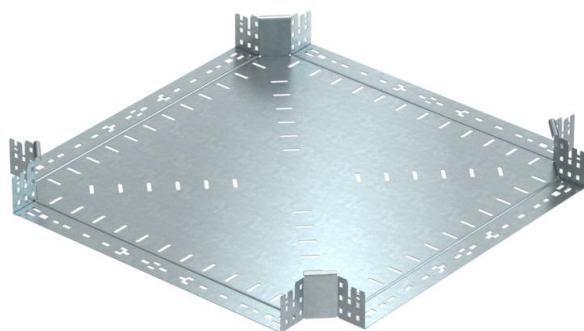

## Kruisstuk Magic 85 FT

Artikelnummer: 7027113

Kruisstuk met Magic-snelverbinding. Voor alle types kabelgoten met een hoogte van 85 mm.

**St** Staal

**FT** thermisch verzinkt

### Stamgegevens

Artikelnummer	7027113
Type	RKM 860 FT
Omschrijving 1	Kruisstuk
Omschrijving 2	met snelkoppeling
Fabrikant	OBO
Dimensie	85x600
Materiaal	staal
Oppervlak	thermisch verzinkt
Oppervlaktenorm	DIN EN ISO 1461
Kleinste verkoop-eenheid	1
Eenheid van hoeveelheid	Stuk
Gewicht	673,9 kg
Eenheid gewicht	kg/100 paar

### Afmetingen

Breedte	600 mm
Hoogte	85 mm
Plaatdikte	1,25 mm
Maat B	600 mm

### Technische gegevens

Afbuiging (hoek)	90°
Uitvoering verbinder	geïntegreerde verbinder
Functiebehoud	nee
Materiaaldikte bodemplaat	1,25 mm
NATO Gatpatroon	nee
Richtingsverandering	horizontaal
Roestvast staal, gebeitst	nee
Verspanuitvoering	nee
Type verbinder kabeldraagsysteem	Klikbevestiging
Plaatdikte	1,25 mm