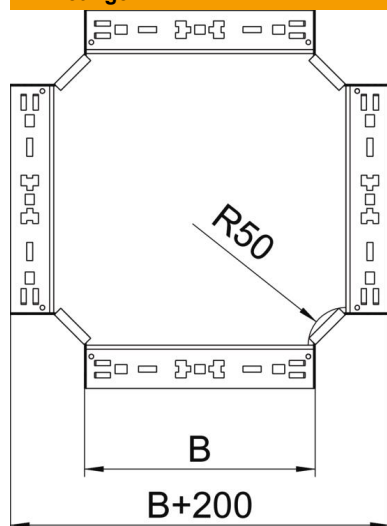

## Kruisstuk Magic 85 FT

Artikelnummer: 7027113

Kruisstuk met Magic-snelverbinding. Voor alle types kabelgoten met een hoogte van 85 mm.

**St** Staal

**FT** thermisch verzinkt

### Stamgegevens

Artikelnummer	7027113
Type	RKM 860 FT
Omschrijving 1	Kruisstuk
Omschrijving 2	met snelkoppeling
Fabrikant	OBO
Dimensie	85x600
Materiaal	staal
Oppervlak	thermisch verzinkt
Oppervlaktenorm	DIN EN ISO 1461
Kleinste verkoop-eenheid	1
Eenheid van hoeveelheid	Stuk
Gewicht	673,9 kg
Eenheid gewicht	kg/100 paar

## Kruisstuk Magic 85 FT

Artikelnummer: 7027113

### Afmetingen

Breedte	600 mm
Hoogte	85 mm
Plaatdikte	1,25 mm
Maat B	600 mm