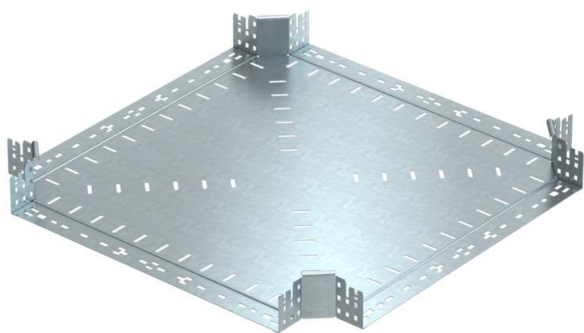

## Croix Magic 85 FT

Référence: 7027113

Croix avec système d'éclissage rapide. Pour tous types de chemins de câbles d'une hauteur latérale de 85 mm.

**St** acier

**FT** galvanisé à chaud par trempage

### Données sources

Référence	7027113
Type	RKM 860 FT
Désignation 1	Croix
Désignation 2	avec éclissage Magic
Fabricant	OBO
Dimension	85x600
Matériau	acier
Surface	galvanisé à chaud par trempage
Norme de surface	DIN EN ISO 1461
Unité d'emballage minimale	1
Unité de mesure	Pièces
Poids	673,9 kg
Unité de poids	kg/100 paires

### Dimensions

Largeur	600 mm
Hauteur	85 mm
Épaisseur de tôle	1,25 mm
Cote B	600 mm

### Caractéristiques techniques

Courbure (angle)	90°
Version du connecteur	raccord intégré
Maintien en fonction	non
Épaisseur de matériau de la tôle de fond	1,25 mm
Schéma de perçage NATO	non
Changement de direction	horizontal
Acier inoxydable, décapé	non
Modèle longue portée	non
Type de raccord du système de chemin de câble	Fixation à déclic
Épaisseur du longeron	1,25 mm