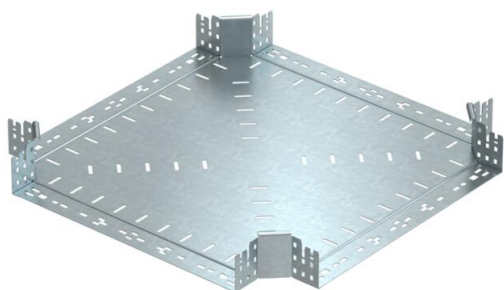

Technische fiche

Kruisstuk Magic 85 FT

Artikelnummer: 7027111

Kruisstuk met Magic-snelverbinding. Voor alle types kabelgoten met een hoogte van 85 mm.

St Staal

FT thermisch verzinkt

Stamgegevens

Artikelnummer	7027111
Type	RKM 850 FT
Omschrijving 1	Kruisstuk
Omschrijving 2	met snelkoppeling
Fabrikant	OBO
Dimensie	85x500
Materiaal	staal
Oppervlak	thermisch verzinkt
Oppervlaktenorm	DIN EN ISO 1461
Kleinste verkoop-eenheid	1
Eenheid van hoeveelheid	Stuk
Gewicht	518,9 kg
Eenheid gewicht	kg/100 paar

Technische fiche

Kruisstuk Magic 85 FT

Artikelnummer: 7027111

Afmetingen

Breedte	500 mm
Hoogte	85 mm
Plaatdikte	1,25 mm
Maat B	500 mm

Technische gegevens

Afbuiging (hoek)	90°
Uitvoering verbinder	geïntegreerde verbinder
Functiebehoud	nee
Materiaaldikte bodemplaat	1,25 mm
NATO Gatpatroon	nee
Richtingsverandering	horizontaal
Roestvast staal, gebeitst	nee
Verspanuitvoering	nee
Type verbinder kabeldraagsysteem	Klikbevestiging
Plaatdikte	1,25 mm