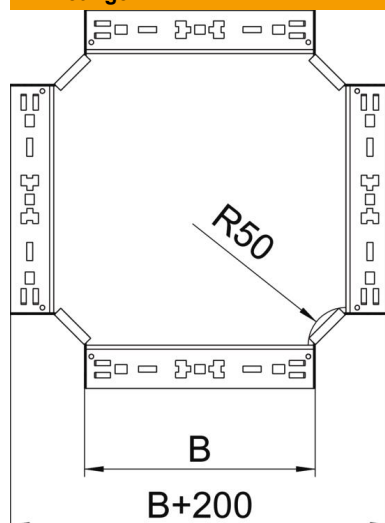

Technische fiche

Kruisstuk Magic 85 FT

Artikelnummer: 7027111

Kruisstuk met Magic-snelverbinding. Voor alle types kabelgoten met een hoogte van 85 mm.

St Staal

FT thermisch verzinkt

Stamgegevens

Artikelnummer	7027111
Type	RKM 850 FT
Omschrijving 1	Kruisstuk
Omschrijving 2	met snelkoppeling
Fabrikant	OBO
Dimensie	85x500
Materiaal	staal
Oppervlak	thermisch verzinkt
Oppervlaktenorm	DIN EN ISO 1461
Kleinste verkoop-eenheid	1
Eenheid van hoeveelheid	Stuk
Gewicht	518,9 kg
Eenheid gewicht	kg/100 paar

Technische fiche

Kruisstuk Magic 85 FT

Artikelnummer: 7027111

Afmetingen

Breedte	500 mm
Hoogte	85 mm
Plaatdikte	1,25 mm
Maat B	500 mm

Technische gegevens

Afbuiging (hoek)	90°
Uitvoering verbinder	geïntegreerde verbinder
Functiebehoud	nee
Materiaaldikte bodemplaat	1,25 mm
NATO Gatpatroon	nee
Richtingsverandering	horizontaal
Roestvast staal, gebeitst	nee
Verspanuitvoering	nee
Type verbinder kabeldraagsysteem	Klikbevestiging
Plaatdikte	1,25 mm