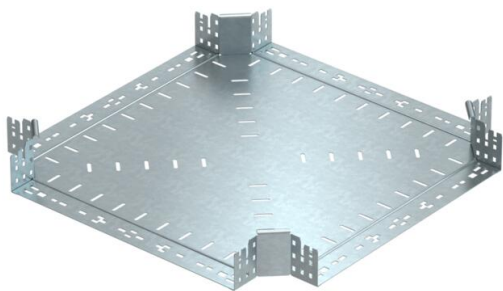

Fiche technique

Croix Magic 85 FT

Référence: 7027111

Croix avec système d'éclissage rapide. Pour tous types de chemins de câbles d'une hauteur latérale de 85 mm.

St acier

FT galvanisé à chaud par trempage

Données sources

Référence	7027111
Type	RKM 850 FT
Désignation 1	Croix
Désignation 2	avec éclissage Magic
Fabricant	OBO
Dimension	85x500
Matériau	acier
Surface	galvanisé à chaud par trempage
Norme de surface	DIN EN ISO 1461
Unité d'emballage minimale	1
Unité de mesure	Pièces
Poids	518,9 kg
Unité de poids	kg/100 paires

Fiche technique

Croix Magic 85 FT

Référence: 7027111

Dimensions

Largeur	500 mm
Hauteur	85 mm
Épaisseur de tôle	1,25 mm
Cote B	500 mm

Caractéristiques techniques

Courbure (angle)	90°
Version du connecteur	raccord intégré
Maintien en fonction	non
Épaisseur de matériau de la tôle de fond	1,25 mm
Schéma de perçage NATO	non
Changement de direction	horizontal
Acier inoxydable, décapé	non
Modèle longue portée	non
Type de raccord du système de chemin de câble	Fixation à déclic
Épaisseur du longeron	1,25 mm