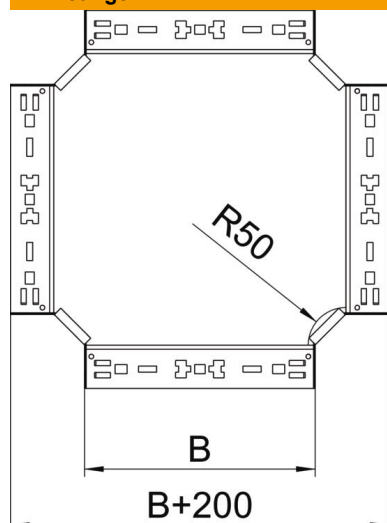

Technische fiche

Kruisstuk Magic 85 FT

Artikelnummer: 7027109

Kruisstuk met Magic-snelverbinding. Voor alle types kabelgoten met een hoogte van 85 mm.

St Staal

FT thermisch verzinkt

Stamgegevens

Artikelnummer	7027109
Type	RKM 840 FT
Omschrijving 1	Kruisstuk
Omschrijving 2	met snelkoppeling
Fabrikant	OBO
Dimensie	85x400
Materiaal	staal
Oppervlak	thermisch verzinkt
Oppervlaktenorm	DIN EN ISO 1461
Kleinste verkoop-eenheid	1
Eenheid van hoeveelheid	Stuk
Gewicht	384,9 kg
Eenheid gewicht	kg/100 paar

Technische fiche

Kruisstuk Magic 85 FT

Artikelnummer: 7027109

Afmetingen

Breedte	400 mm
Hoogte	85 mm
Plaatdikte	1,25 mm
Maat B	400 mm

Technische gegevens

Afbuiging (hoek)	90°
Uitvoering verbinder	geïntegreerde verbinder
Functiebehoud	nee
Materiaaldikte bodemplaat	1,25 mm
NATO Gatpatroon	nee
Richtingsverandering	horizontaal
Roestvast staal, gebeitst	nee
Verspanuitvoering	nee
Type verbinder kabeldraagsysteem	Klikbevestiging
Plaatdikte	1,25 mm