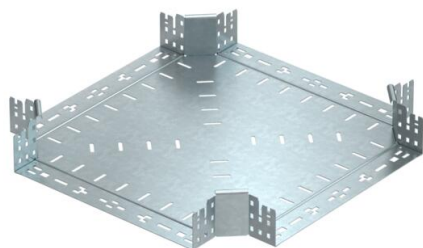

Technische fiche

Kruisstuk Magic 85 FT

Artikelnummer: 7027109

Kruisstuk met Magic-snelverbinding. Voor alle types kabelgoten met een hoogte van 85 mm.

St Staal

FT thermisch verzinkt

Stamgegevens

Artikelnummer	7027109
Type	RKM 840 FT
Omschrijving 1	Kruisstuk
Omschrijving 2	met snelkoppeling
Fabrikant	OBO
Dimensie	85x400
Materiaal	staal
Oppervlak	thermisch verzinkt
Oppervlaktenorm	DIN EN ISO 1461
Kleinste verkoop-eenheid	1
Eenheid van hoeveelheid	Stuk
Gewicht	384,9 kg
Eenheid gewicht	kg/100 paar

Technische fiche

Kruisstuk Magic 85 FT

Artikelnummer: 7027109

Afmetingen

Breedte	400 mm
Hoogte	85 mm
Plaatdikte	1,25 mm
Maat B	400 mm

Technische gegevens

Afbuiging (hoek)	90°
Uitvoering verbinder	geïntegreerde verbinder
Functiebehoud	nee
Materiaaldikte bodemplaat	1,25 mm
NATO Gatpatroon	nee
Richtingsverandering	horizontaal
Roestvast staal, gebeitst	nee
Verspanuitvoering	nee
Type verbinder kabeldraagsysteem	Klikbevestiging
Plaatdikte	1,25 mm