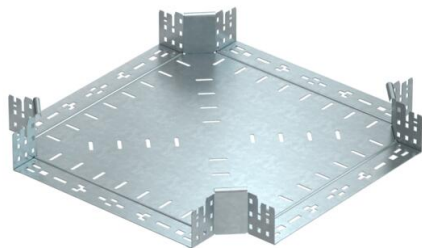

Fiche technique

Croix Magic 85 FT

Référence: 7027109

Croix avec système d'éclissage rapide. Pour tous types de chemins de câbles d'une hauteur latérale de 85 mm.

St acier

FT galvanisé à chaud par trempage

Données sources

Référence	7027109
Type	RKM 840 FT
Désignation 1	Croix
Désignation 2	avec éclissage Magic
Fabricant	OBO
Dimension	85x400
Matériau	acier
Surface	galvanisé à chaud par trempage
Norme de surface	DIN EN ISO 1461
Unité d'emballage minimale	1
Unité de mesure	Pièces
Poids	384,9 kg
Unité de poids	kg/100 paires

Fiche technique

Croix Magic 85 FT

Référence: 7027109

Dimensions

Largeur	400 mm
Hauteur	85 mm
Épaisseur de tôle	1,25 mm
Cote B	400 mm

Caractéristiques techniques

Courbure (angle)	90°
Version du connecteur	raccord intégré
Maintien en fonction	non
Épaisseur de matériau de la tôle de fond	1,25 mm
Schéma de perçage NATO	non
Changement de direction	horizontal
Acier inoxydable, décapé	non
Modèle longue portée	non
Type de raccord du système de chemin de câble	Fixation à déclic
Épaisseur du longeron	1,25 mm