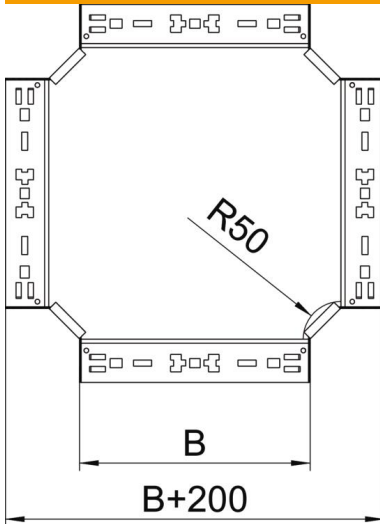

Fiche technique

Croix Magic 85 FT

Référence: 7027109

Croix avec système d'éclissage rapide. Pour tous types de chemins de câbles d'une hauteur latérale de 85 mm.

St acier

FT galvanisé à chaud par trempage

Données sources

Référence	7027109
Type	RKM 840 FT
Désignation 1	Croix
Désignation 2	avec éclissage Magic
Fabricant	OBO
Dimension	85x400
Matériau	acier
Surface	galvanisé à chaud par trempage
Norme de surface	DIN EN ISO 1461
Unité d'emballage minimale	1
Unité de mesure	Pièces
Poids	384,9 kg
Unité de poids	kg/100 paires

Fiche technique

Croix Magic 85 FT

Référence: 7027109

Dimensions

Largeur	400 mm
Hauteur	85 mm
Épaisseur de tôle	1,25 mm
Cote B	400 mm

Caractéristiques techniques

Courbure (angle)	90°
Version du connecteur	raccord intégré
Maintien en fonction	non
Épaisseur de matériau de la tôle de fond	1,25 mm
Schéma de perçage NATO	non
Changement de direction	horizontal
Acier inoxydable, décapé	non
Modèle longue portée	non
Type de raccord du système de chemin de câble	Fixation à déclic
Épaisseur du longeron	1,25 mm