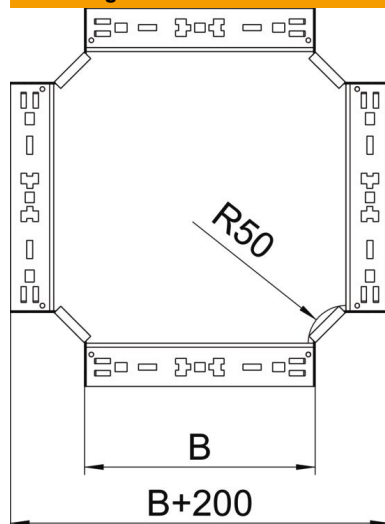

Technische fiche

Kruisstuk Magic 85 FT

Artikelnummer: 7027107

Kruisstuk met Magic-snelverbinding. Voor alle types kabelgoten met een hoogte van 85 mm.

St Staal

FT thermisch verzinkt

Stamgegevens

Artikelnummer	7027107
Type	RKM 830 FT
Omschrijving 1	Kruisstuk
Omschrijving 2	met snelkoppeling
Fabrikant	OBO
Dimensie	85x300
Materiaal	staal
Oppervlak	thermisch verzinkt
Oppervlaktenorm	DIN EN ISO 1461
Kleinste verkoop-eenheid	1
Eenheid van hoeveelheid	Stuk
Gewicht	280,5 kg
Eenheid gewicht	kg/100 paar

Technische fiche

Kruisstuk Magic 85 FT

Artikelnummer: 7027107

Afmetingen

Breedte	300 mm
Hoogte	85 mm
Plaatdikte	1,25 mm
Maat B	300 mm

Technische gegevens

Afbuiging (hoek)	90°
Uitvoering verbinder	geïntegreerde verbinder
Functiebehoud	nee
Materiaaldikte bodemplaat	1,25 mm
NATO Gatpatroon	nee
Richtingsverandering	horizontaal
Roestvast staal, gebeitst	nee
Verspanuitvoering	nee
Type verbinder kabeldraagsysteem	Klikbevestiging
Plaatdikte	1,25 mm