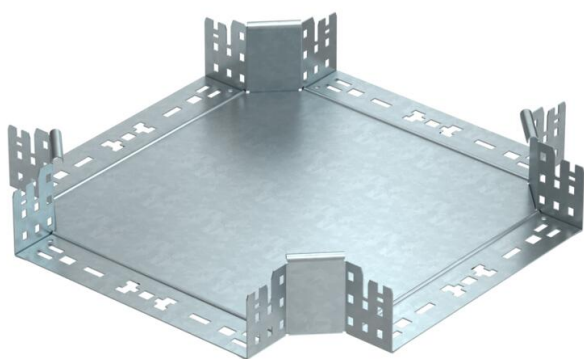

Technische fiche

Kruisstuk Magic 85 FT

Artikelnummer: 7027107

Kruisstuk met Magic-snelverbinding. Voor alle types kabelgoten met een hoogte van 85 mm.

St Staal

FT thermisch verzinkt

Stamgegevens

Artikelnummer	7027107
Type	RKM 830 FT
Omschrijving 1	Kruisstuk
Omschrijving 2	met snelkoppeling
Fabrikant	OBO
Dimensie	85x300
Materiaal	staal
Oppervlak	thermisch verzinkt
Oppervlaktenorm	DIN EN ISO 1461
Kleinste verkoop-eenheid	1
Eenheid van hoeveelheid	Stuk
Gewicht	280,5 kg
Eenheid gewicht	kg/100 paar

Technische fiche

Kruisstuk Magic 85 FT

Artikelnummer: 7027107

Afmetingen

Breedte	300 mm
Hoogte	85 mm
Plaatdikte	1,25 mm
Maat B	300 mm

Technische gegevens

Afbuiging (hoek)	90°
Uitvoering verbinder	geïntegreerde verbinder
Functiebehoud	nee
Materiaaldikte bodemplaat	1,25 mm
NATO Gatpatroon	nee
Richtingsverandering	horizontaal
Roestvast staal, gebeitst	nee
Verspanuitvoering	nee
Type verbinder kabeldraagsysteem	Klikbevestiging
Plaatdikte	1,25 mm