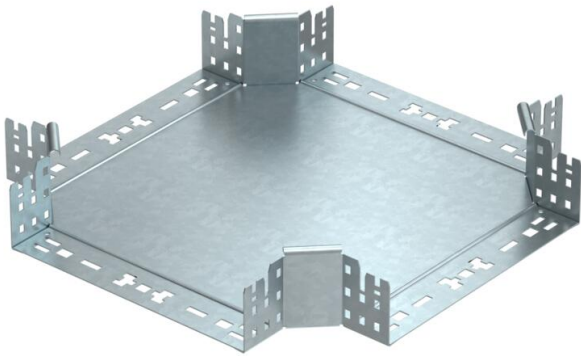

Fiche technique

Croix Magic 85 FT

Référence: 7027107

Croix avec système d'éclissage rapide. Pour tous types de chemins de câbles d'une hauteur latérale de 85 mm.

St acier

FT galvanisé à chaud par trempage

Données sources

Référence	7027107
Type	RKM 830 FT
Désignation 1	Croix
Désignation 2	avec éclissage Magic
Fabricant	OBO
Dimension	85x300
Matériau	acier
Surface	galvanisé à chaud par trempage
Norme de surface	DIN EN ISO 1461
Unité d'emballage minimale	1
Unité de mesure	Pièces
Poids	280,5 kg
Unité de poids	kg/100 paires

Fiche technique

Croix Magic 85 FT

Référence: 7027107

Dimensions

Largeur	300 mm
Hauteur	85 mm
Épaisseur de tôle	1,25 mm
Cote B	300 mm

Caractéristiques techniques

Courbure (angle)	90°
Version du connecteur	raccord intégré
Maintien en fonction	non
Épaisseur de matériau de la tôle de fond	1,25 mm
Schéma de perçage NATO	non
Changement de direction	horizontal
Acier inoxydable, décapé	non
Modèle longue portée	non
Type de raccord du système de chemin de câble	Fixation à déclic
Épaisseur du longeron	1,25 mm