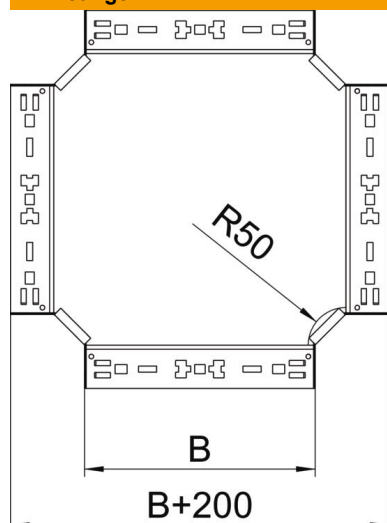

Technische fiche

Kruisstuk Magic 85 FT

Artikelnummer: 7027105

Kruisstuk met Magic-snelverbinding. Voor alle types kabelgoten met een hoogte van 85 mm.

St Staal

FT thermisch verzinkt

Stamgegevens

Artikelnummer	7027105
Type	RKM 820 FT
Omschrijving 1	Kruisstuk
Omschrijving 2	met snelkoppeling
Fabrikant	OBO
Dimensie	85x200
Materiaal	staal
Oppervlak	thermisch verzinkt
Oppervlaktenorm	DIN EN ISO 1461
Kleinste verkoop-eenheid	1
Eenheid van hoeveelheid	Stuk
Gewicht	189,1 kg
Eenheid gewicht	kg/100 paar

Technische fiche

Kruisstuk Magic 85 FT

Artikelnummer: 7027105

Afmetingen

Breedte	200 mm
Hoogte	85 mm
Plaatdikte	1,25 mm
Maat B	200 mm

Technische gegevens

Afbuiging (hoek)	90°
Uitvoering verbinder	geïntegreerde verbinder
Functiebehoud	nee
Materiaaldikte bodemplaat	1,25 mm
NATO Gatpatroon	nee
Richtingsverandering	horizontaal
Roestvast staal, gebeitst	nee
Verspanuitvoering	nee
Type verbinder kabeldraagsysteem	Klikbevestiging
Plaatdikte	1,25 mm