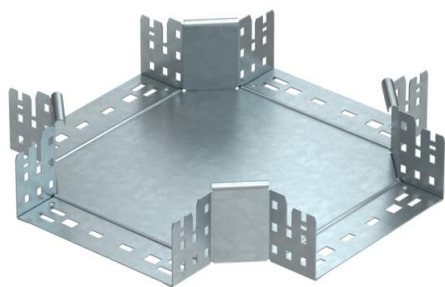

Technische fiche

Kruisstuk Magic 85 FT

Artikelnummer: 7027105

Kruisstuk met Magic-snelverbinding. Voor alle types kabelgoten met een hoogte van 85 mm.

St Staal

FT thermisch verzinkt

Stamgegevens

Artikelnummer	7027105
Type	RKM 820 FT
Omschrijving 1	Kruisstuk
Omschrijving 2	met snelkoppeling
Fabrikant	OBO
Dimensie	85x200
Materiaal	staal
Oppervlak	thermisch verzinkt
Oppervlaktenorm	DIN EN ISO 1461
Kleinste verkoop-eenheid	1
Eenheid van hoeveelheid	Stuk
Gewicht	189,1 kg
Eenheid gewicht	kg/100 paar

Technische fiche

Kruisstuk Magic 85 FT

Artikelnummer: 7027105

Afmetingen

Breedte	200 mm
Hoogte	85 mm
Plaatdikte	1,25 mm
Maat B	200 mm

Technische gegevens

Afbuiging (hoek)	90°
Uitvoering verbinder	geïntegreerde verbinder
Functiebehoud	nee
Materiaaldikte bodemplaat	1,25 mm
NATO Gatpatroon	nee
Richtingsverandering	horizontaal
Roestvast staal, gebeitst	nee
Verspanuitvoering	nee
Type verbinder kabeldraagsysteem	Klikbevestiging
Plaatdikte	1,25 mm