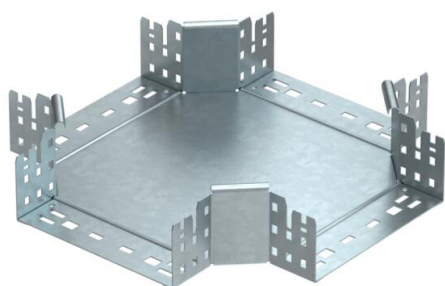

Fiche technique

Croix Magic 85 FT

Référence: 7027105

Croix avec système d'éclissage rapide. Pour tous types de chemins de câbles d'une hauteur latérale de 85 mm.

St acier

FT galvanisé à chaud par trempage

Données sources

Référence	7027105
Type	RKM 820 FT
Désignation 1	Croix
Désignation 2	avec éclissage Magic
Fabricant	OBO
Dimension	85x200
Matériau	acier
Surface	galvanisé à chaud par trempage
Norme de surface	DIN EN ISO 1461
Unité d'emballage minimale	1
Unité de mesure	Pièces
Poids	189,1 kg
Unité de poids	kg/100 paires

Fiche technique

Croix Magic 85 FT

Référence: 7027105

Dimensions

Largeur	200 mm
Hauteur	85 mm
Épaisseur de tôle	1,25 mm
Cote B	200 mm

Caractéristiques techniques

Courbure (angle)	90°
Version du connecteur	raccord intégré
Maintien en fonction	non
Épaisseur de matériau de la tôle de fond	1,25 mm
Schéma de perçage NATO	non
Changement de direction	horizontal
Acier inoxydable, décapé	non
Modèle longue portée	non
Type de raccord du système de chemin de câble	Fixation à déclic
Épaisseur du longeron	1,25 mm