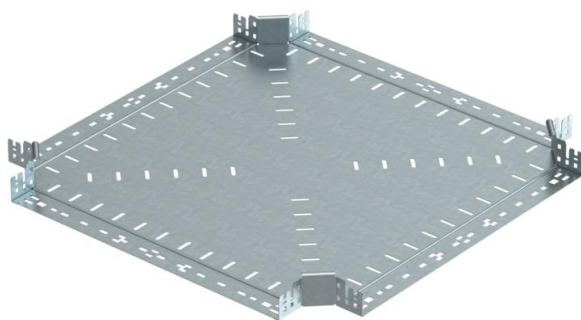

Fiche technique

Croix Magic 60 FT

Référence: 7027033

Croix avec système d'éclissage rapide. Pour tous types de chemins de câbles d'une hauteur latérale de 60 mm.

St acier

FT galvanisé à chaud par trempage

Données sources

Référence	7027033
Type	RKM 660 FT
Désignation 1	Croix
Désignation 2	avec éclissage Magic
Fabricant	OBO
Dimension	60x600
Matériau	acier
Surface	galvanisé à chaud par trempage
Norme de surface	DIN EN ISO 1461
Unité d'emballage minimale	1
Unité de mesure	Pièces
Poids	658,8 kg
Unité de poids	kg/100 paires

Fiche technique

Croix Magic 60 FT

Référence: 7027033

Dimensions

Largeur	600 mm
Hauteur	60 mm
Hauteur	2 dans
Épaisseur de tôle	1,25 mm
Cote B	600 mm

Caractéristiques techniques

Courbure (angle)	90°
Version du connecteur	raccord intégré
Maintien en fonction	non
Épaisseur de matériau de la tôle de fond	1,25 mm
Changement de direction	horizontal
Acier inoxydable, décapé	non
Modèle longue portée	non
Type de raccord du système de chemin de câble	Fixation à déclic
Épaisseur du longeron	1,25 mm