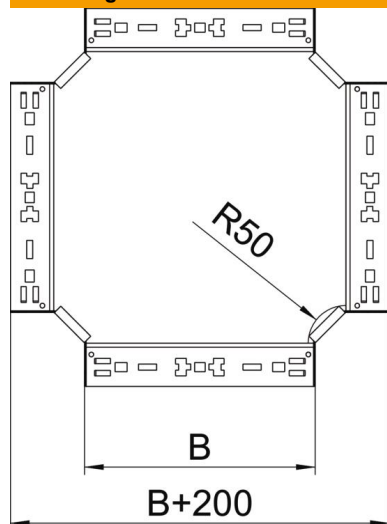

Technische fiche

Kruisstuk Magic 60 FS

Artikelnummer: 7027013

Kruisstuk met Magic-snelverbinding. Voor alle types kabelgoten met een zijhoogte van 60 mm.

St Staal

FS sendzimir verzinkt

Stamgegevens

Artikelnummer	7027013
Type	RKM 660 FS
Omschrijving 1	Kruisstuk
Omschrijving 2	met snelkoppeling
Fabrikant	OBO
Dimensie	60x600
Materiaal	staal
Oppervlak	bandverzinkt
Oppervlaktenorm	DIN EN 10346
Kleinste verkoop-eenheid	1
Eenheid van hoeveelheid	Stuk
Gewicht	610,1 kg
Eenheid gewicht	kg/100 paar

Technische fiche

Kruisstuk Magic 60 FS

Artikelnummer: 7027013

Afmetingen

Breedte	600 mm
Breedte	24 in
Hoogte	60 mm
Hoogte	2 in
Plaatdikte	1,25 mm
Maat B	600 mm

Technische gegevens

Afbuiging (hoek)	90°
Uitvoering verbinder	geïntegreerde verbinder
Functiebehoud	nee
Materiaaldikte bodemplaat	1,25 mm
NATO Gatpatroon	nee
Richtingsverandering	horizontaal
Roestvast staal, gebeitst	nee
Verspanuitvoering	nee
Type verbinder kabeldraagsysteem	Klikbevestiging
Plaatdikte	1,25 mm