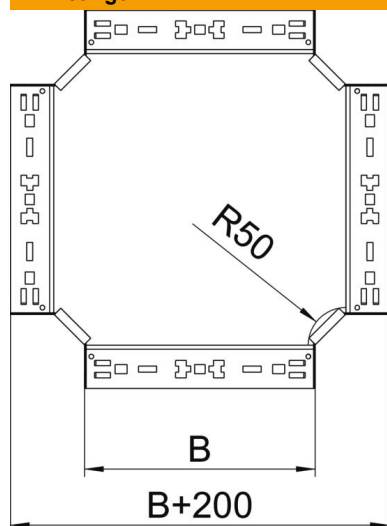

### Stamgegevens

Artikelnummer	7027031
Type	RKM 650 FT
Omschrijving 1	Kruisstuk
Omschrijving 2	met snelkoppeling
Fabrikant	OBO
Dimensie	60x500
Materiaal	staal
Oppervlak	thermisch verzinkt
Oppervlaktenorm	DIN EN ISO 1461
Kleinste verkoop-eenheid	1
Eenheid van hoeveelheid	Stuk
Gewicht	502,2 kg
Eenheid gewicht	kg/100 paar

### Afmetingen

Breedte	500 mm
Hoogte	60 mm
Hoogte	2 in
Plaatdikte	1,25 mm
Maat B	500 mm