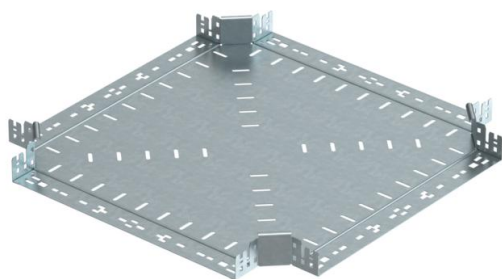

## Kruisstuk Magic 60 FT

Artikelnummer: 7027031

Kruisstuk met Magic-snelverbinding. Voor alle types kabelgoten met zijhoogte 60 mm.

**St** Staal

**FT** thermisch verzinkt

### Stamgegevens

Artikelnummer	7027031
Type	RKM 650 FT
Omschrijving 1	Kruisstuk
Omschrijving 2	met snelkoppeling
Fabrikant	OBO
Dimensie	60x500
Materiaal	staal
Oppervlak	thermisch verzinkt
Oppervlaktenorm	DIN EN ISO 1461
Kleinste verkoop-eenheid	1
Eenheid van hoeveelheid	Stuk
Gewicht	502,2 kg
Eenheid gewicht	kg/100 paar

### Afmetingen

Breedte	500 mm
Hoogte	60 mm
Hoogte	2 in
Plaatdikte	1,25 mm
Maat B	500 mm

### Technische gegevens

Afbuiging (hoek)	90°
Uitvoering verbinder	geïntegreerde verbinder
Functiebehoud	nee
Materiaaldikte bodemplaat	1,25 mm
Richtingsverandering	horizontaal
Roestvast staal, gebeitst	nee
Verspanuitvoering	nee
Type verbinder kabeldraagsysteem	Klikbevestiging
Plaatdikte	1,25 mm