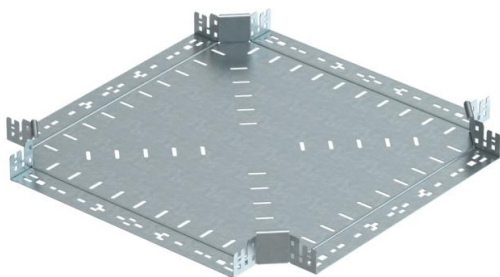

Fiche technique

Croix Magic 60 FT

Référence: 7027031

Croix avec système d'éclissage rapide. Pour tous types de chemins de câbles d'une hauteur latérale de 60 mm.

St acier

FT galvanisé à chaud par trempage

Données sources

Référence	7027031
Type	RKM 650 FT
Désignation 1	Croix
Désignation 2	avec éclissage Magic
Fabricant	OBO
Dimension	60x500
Matériau	acier
Surface	galvanisé à chaud par trempage
Norme de surface	DIN EN ISO 1461
Unité d'emballage minimale	1
Unité de mesure	Pièces
Poids	502,2 kg
Unité de poids	kg/100 paires

Fiche technique

Croix Magic 60 FT

Référence: 7027031

Dimensions

Largeur	500 mm
Hauteur	60 mm
Hauteur	2 dans
Épaisseur de tôle	1,25 mm
Cote B	500 mm

Caractéristiques techniques

Courbure (angle)	90°
Version du connecteur	raccord intégré
Maintien en fonction	non
Épaisseur de matériau de la tôle de fond	1,25 mm
Changement de direction	horizontal
Acier inoxydable, décapé	non
Modèle longue portée	non
Type de raccord du système de chemin de câble	Fixation à déclic
Épaisseur du longeron	1,25 mm