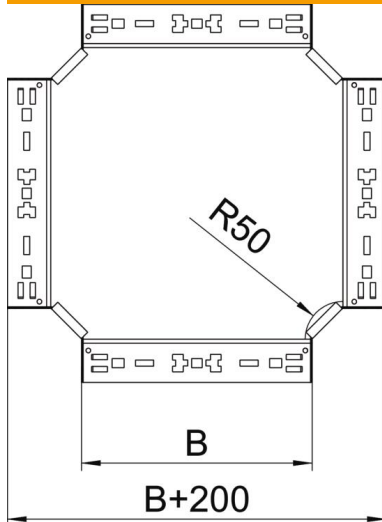

Fiche technique

Croix Magic 60 FT

Référence: 7027031

Croix avec système d'éclissage rapide. Pour tous types de chemins de câbles d'une hauteur latérale de 60 mm.

St acier

FT galvanisé à chaud par trempage

Données sources

Référence	7027031
Type	RKM 650 FT
Désignation 1	Croix
Désignation 2	avec éclissage Magic
Fabricant	OBO
Dimension	60x500
Matériau	acier
Surface	galvanisé à chaud par trempage
Norme de surface	DIN EN ISO 1461
Unité d'emballage minimale	1
Unité de mesure	Pièces
Poids	502,2 kg
Unité de poids	kg/100 paires

Fiche technique

Croix Magic 60 FT

Référence: 7027031

Dimensions

Largeur	500 mm
Hauteur	60 mm
Hauteur	2 dans
Épaisseur de tôle	1,25 mm
Cote B	500 mm

Caractéristiques techniques

Courbure (angle)	90°
Version du connecteur	raccord intégré
Maintien en fonction	non
Épaisseur de matériau de la tôle de fond	1,25 mm
Changement de direction	horizontal
Acier inoxydable, décapé	non
Modèle longue portée	non
Type de raccord du système de chemin de câble	Fixation à déclic
Épaisseur du longeron	1,25 mm