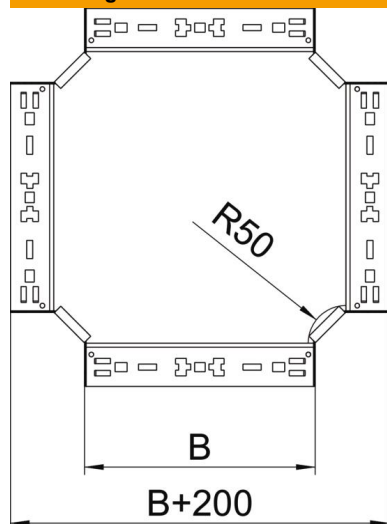

Technische fiche

Kruisstuk Magic 60 FS

Artikelnummer: 7027011

Kruisstuk met Magic-snelverbinding. Voor alle types kabelgoten met een zijhoogte van 60 mm.

St Staal

FS sendzimir verzinkt

Stamgegevens

Artikelnummer	7027011
Type	RKM 650 FS
Omschrijving 1	Kruisstuk
Omschrijving 2	met snelkoppeling
Fabrikant	OBO
Dimensie	60x500
Materiaal	staal
Oppervlak	bandverzinkt
Oppervlaktenorm	DIN EN 10346
Kleinste verkoop-eenheid	1
Eenheid van hoeveelheid	Stuk
Gewicht	468,3 kg
Eenheid gewicht	kg/100 paar

Technische fiche

Kruisstuk Magic 60 FS

Artikelnummer: 7027011

Afmetingen

Breedte	500 mm
Breedte	20 in
Hoogte	60 mm
Hoogte	2 in
Plaatdikte	1,25 mm
Maat B	500 mm

Technische gegevens

Afbuiging (hoek)	90°
Uitvoering verbinder	geïntegreerde verbinder
Functiebehoud	nee
Materiaaldikte bodemplaat	1,25 mm
NATO Gatpatroon	nee
Richtingsverandering	horizontaal
Roestvast staal, gebeitst	nee
Verspanuitvoering	nee
Type verbinder kabeldraagsysteem	Klikbevestiging
Plaatdikte	1,25 mm