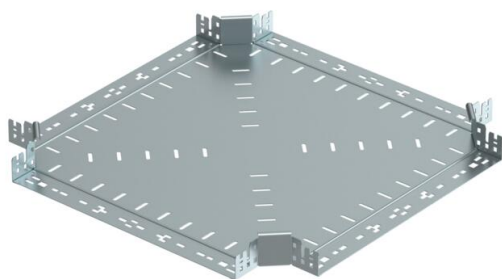

Technische fiche

Kruisstuk Magic 60 FS

Artikelnummer: 7027011

Kruisstuk met Magic-snelverbinding. Voor alle types kabelgoten met een zijhoogte van 60 mm.

St Staal

FS sendzimir verzinkt

Stamgegevens

Artikelnummer	7027011
Type	RKM 650 FS
Omschrijving 1	Kruisstuk
Omschrijving 2	met snelkoppeling
Fabrikant	OBO
Dimensie	60x500
Materiaal	staal
Oppervlak	bandverzinkt
Oppervlaktenorm	DIN EN 10346
Kleinste verkoop-eenheid	1
Eenheid van hoeveelheid	Stuk
Gewicht	468,3 kg
Eenheid gewicht	kg/100 paar

Technische fiche

Kruisstuk Magic 60 FS

Artikelnummer: 7027011

Afmetingen

Breedte	500 mm
Breedte	20 in
Hoogte	60 mm
Hoogte	2 in
Plaatdikte	1,25 mm
Maat B	500 mm

Technische gegevens

Afbuiging (hoek)	90°
Uitvoering verbinder	geïntegreerde verbinder
Functiebehoud	nee
Materiaaldikte bodemplaat	1,25 mm
NATO Gatpatroon	nee
Richtingsverandering	horizontaal
Roestvast staal, gebeitst	nee
Verspanuitvoering	nee
Type verbinder kabeldraagsysteem	Klikbevestiging
Plaatdikte	1,25 mm