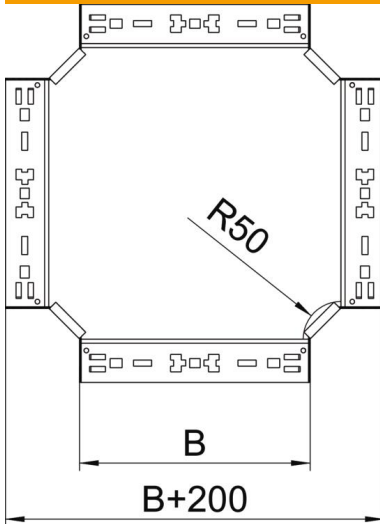

Fiche technique

Croix Magic 60 FS

Référence: 7027011

Croix avec système de branchement rapide. Pour tous types de chemins de câbles d'une hauteur latérale de 60 mm.

St acier

FS galvanisé sendzimir

Données sources

Référence	7027011
Type	RKM 650 FS
Désignation 1	Croix
Désignation 2	avec éclissage Magic
Fabricant	OBO
Dimension	60x500
Matériau	acier
Surface	galvanisé sendzimir
Norme de surface	DIN EN 10346
Unité d'emballage minimale	1
Unité de mesure	Pièces
Poids	468,3 kg
Unité de poids	kg/100 paires

Fiche technique

Croix Magic 60 FS

Référence: 7027011

Dimensions

Largeur	500 mm
Largeur	20 dans
Hauteur	60 mm
Hauteur	2 dans
Épaisseur de tôle	1,25 mm
Cote B	500 mm

Caractéristiques techniques

Courbure (angle)	90°
Version du connecteur	raccord intégré
Maintien en fonction	non
Épaisseur de matériau de la tôle de fond	1,25 mm
Schéma de perçage NATO	non
Changement de direction	horizontal
Acier inoxydable, décapé	non
Modèle longue portée	non
Type de raccord du système de chemin de câble	Fixation à déclic
Épaisseur du longeron	1,25 mm