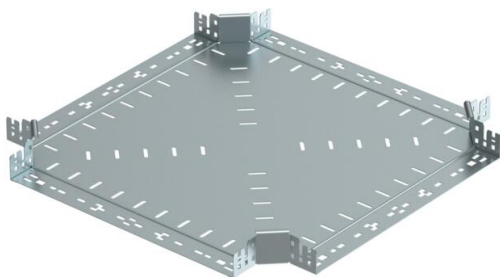

Fiche technique

Croix Magic 60 FS

Référence: 7027011

Croix avec système de branchement rapide. Pour tous types de chemins de câbles d'une hauteur latérale de 60 mm.

St acier

FS galvanisé sendzimir

Données sources

Référence	7027011
Type	RKM 650 FS
Désignation 1	Croix
Désignation 2	avec éclissage Magic
Fabricant	OBO
Dimension	60x500
Matériau	acier
Surface	galvanisé sendzimir
Norme de surface	DIN EN 10346
Unité d'emballage minimale	1
Unité de mesure	Pièces
Poids	468,3 kg
Unité de poids	kg/100 paires

Fiche technique

Croix Magic 60 FS

Référence: 7027011

Dimensions

Largeur	500 mm
Largeur	20 dans
Hauteur	60 mm
Hauteur	2 dans
Épaisseur de tôle	1,25 mm
Cote B	500 mm

Caractéristiques techniques

Courbure (angle)	90°
Version du connecteur	raccord intégré
Maintien en fonction	non
Épaisseur de matériau de la tôle de fond	1,25 mm
Schéma de perçage NATO	non
Changement de direction	horizontal
Acier inoxydable, décapé	non
Modèle longue portée	non
Type de raccord du système de chemin de câble	Fixation à déclic
Épaisseur du longeron	1,25 mm