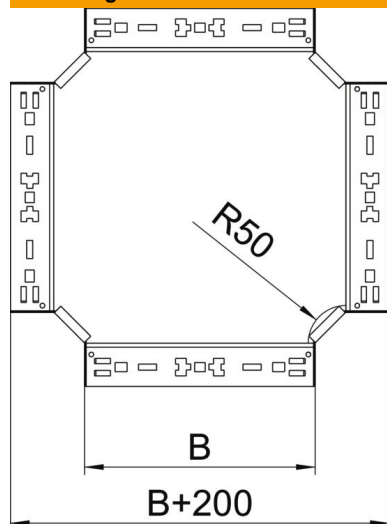

### Stamgegevens

Artikelnummer	7027029
Type	RKM 640 FT
Omschrijving 1	Kruisstuk
Omschrijving 2	met snelkoppeling
Fabrikant	OBO
Dimensie	60x400
Materiaal	staal
Oppervlak	thermisch verzinkt
Oppervlaktenorm	DIN EN ISO 1461
Kleinste verkoop-eenheid	1
Eenheid van hoeveelheid	Stuk
Gewicht	368,2 kg
Eenheid gewicht	kg/100 paar

### Afmetingen

Breedte	400 mm
Breedte	16 in
Hoogte	60 mm
Hoogte	2 in
Plaatdikte	1,25 mm
Maat B	400 mm