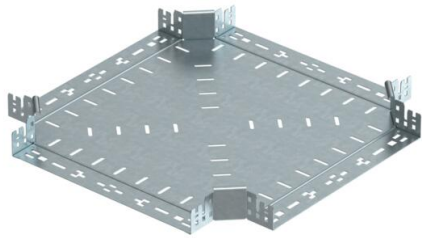

Fiche technique

Croix Magic 60 FT

Référence: 7027029

Croix avec système d'éclissage rapide. Pour tous types de chemins de câbles d'une hauteur latérale de 60 mm.

St acier

FT galvanisé à chaud par trempage

Données sources

Référence	7027029
Type	RKM 640 FT
Désignation 1	Croix
Désignation 2	avec éclissage Magic
Fabricant	OBO
Dimension	60x400
Matériau	acier
Surface	galvanisé à chaud par trempage
Norme de surface	DIN EN ISO 1461
Unité d'emballage minimale	1
Unité de mesure	Pièces
Poids	368,2 kg
Unité de poids	kg/100 paires

Fiche technique

Croix Magic 60 FT

Référence: 7027029

Dimensions

Largeur	400 mm
Largeur	16 dans
Hauteur	60 mm
Hauteur	2 dans
Épaisseur de tôle	1,25 mm
Cote B	400 mm

Caractéristiques techniques

Courbure (angle)	90°
Version du connecteur	raccord intégré
Maintien en fonction	oui
Épaisseur de matériau de la tôle de fond	1,25 mm
Changement de direction	horizontal
Acier inoxydable, décapé	non
Modèle longue portée	non
Type de raccord du système de chemin de câble	Fixation à déclic
Épaisseur du longeron	1,25 mm