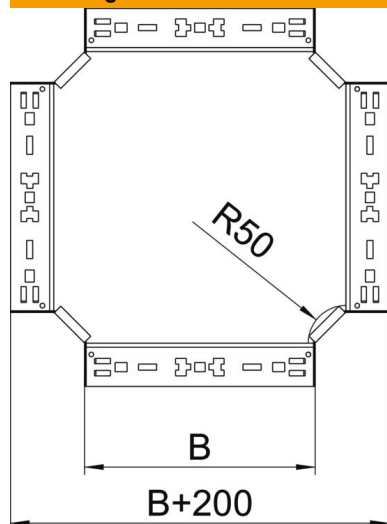

Technische fiche

Kruisstuk Magic 60 FS

Artikelnummer: 7027009

Kruisstuk met Magic-snelverbinding. Voor alle types kabelgoten met een zijhoogte van 60 mm.

St Staal

FS sendzimir verzinkt

Stamgegevens

Artikelnummer	7027009
Type	RKM 640 FS
Omschrijving 1	Kruisstuk
Omschrijving 2	met snelkoppeling
Fabrikant	OBO
Dimensie	60x400
Materiaal	staal
Oppervlak	bandverzinkt
Oppervlaktenorm	DIN EN 10346
Kleinste verkoop-eenheid	1
Eenheid van hoeveelheid	Stuk
Gewicht	343,4 kg
Eenheid gewicht	kg/100 paar

Technische fiche

Kruisstuk Magic 60 FS

Artikelnummer: 7027009

Afmetingen

Breedte	400 mm
Breedte	16 in
Hoogte	60 mm
Hoogte	2 in
Plaatdikte	1,25 mm
Maat B	400 mm

Technische gegevens

Afbuiging (hoek)	90°
Uitvoering verbinder	geïntegreerde verbinder
Functiebehoud	ja
Materiaaldikte bodemplaat	1,25 mm
NATO Gatpatroon	nee
Richtingsverandering	horizontaal
Roestvast staal, gebeitst	nee
Verspanuitvoering	nee
Type verbinder kabeldraagsysteem	Klikbevestiging
Plaatdikte	1,25 mm