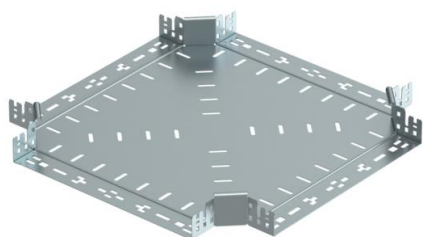

Fiche technique

Croix Magic 60 FS

Référence: 7027009

Croix avec système de branchement rapide. Pour tous types de chemins de câbles d'une hauteur latérale de 60 mm.

St acier

FS galvanisé sendzimir

Données sources

Référence	7027009
Type	RKM 640 FS
Désignation 1	Croix
Désignation 2	avec éclissage Magic
Fabricant	OBO
Dimension	60x400
Matériau	acier
Surface	galvanisé sendzimir
Norme de surface	DIN EN 10346
Unité d'emballage minimale	1
Unité de mesure	Pièces
Poids	343,4 kg
Unité de poids	kg/100 paires

Fiche technique

Croix Magic 60 FS

Référence: 7027009

Dimensions

Largeur	400 mm
Largeur	16 dans
Hauteur	60 mm
Hauteur	2 dans
Épaisseur de tôle	1,25 mm
Cote B	400 mm

Caractéristiques techniques

Courbure (angle)	90°
Version du connecteur	raccord intégré
Maintien en fonction	oui
Épaisseur de matériau de la tôle de fond	1,25 mm
Schéma de perçage NATO	non
Changement de direction	horizontal
Acier inoxydable, décapé	non
Modèle longue portée	non
Type de raccord du système de chemin de câble	Fixation à déclic
Épaisseur du longeron	1,25 mm