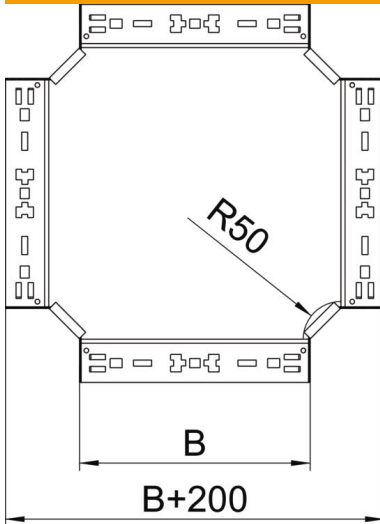

Fiche technique

Croix Magic 60 FS

Référence: 7027009

Croix avec système de branchement rapide. Pour tous types de chemins de câbles d'une hauteur latérale de 60 mm.

St acier

FS galvanisé sendzimir

Données sources

Référence	7027009
Type	RKM 640 FS
Désignation 1	Croix
Désignation 2	avec éclissage Magic
Fabricant	OBO
Dimension	60x400
Matériau	acier
Surface	galvanisé sendzimir
Norme de surface	DIN EN 10346
Unité d'emballage minimale	1
Unité de mesure	Pièces
Poids	343,4 kg
Unité de poids	kg/100 paires

Fiche technique

Croix Magic 60 FS

Référence: 7027009

Dimensions

Largeur	400 mm
Largeur	16 dans
Hauteur	60 mm
Hauteur	2 dans
Épaisseur de tôle	1,25 mm
Cote B	400 mm

Caractéristiques techniques

Courbure (angle)	90°
Version du connecteur	raccord intégré
Maintien en fonction	oui
Épaisseur de matériau de la tôle de fond	1,25 mm
Schéma de perçage NATO	non
Changement de direction	horizontal
Acier inoxydable, décapé	non
Modèle longue portée	non
Type de raccord du système de chemin de câble	Fixation à déclic
Épaisseur du longeron	1,25 mm