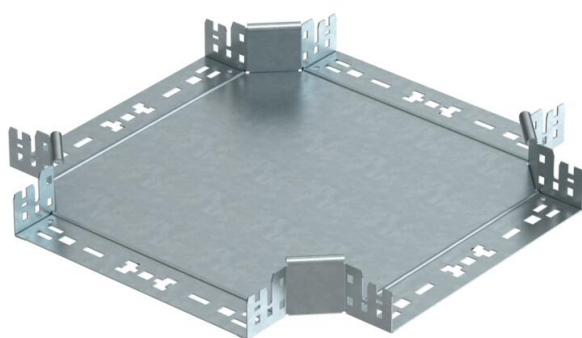

Technische fiche

Kruisstuk Magic 60 FT

Artikelnummer: 7027027

Kruisstuk met Magic-snelverbinding. Voor alle types kabelgoten met zijhoogte 60 mm.

St Staal

FT thermisch verzinkt

Stamgegevens

Artikelnummer	7027027
Type	RKM 630 FT
Omschrijving 1	Kruisstuk
Omschrijving 2	met snelkoppeling
Fabrikant	OBO
Dimensie	60x300
Materiaal	staal
Oppervlak	thermisch verzinkt
Oppervlaktenorm	DIN EN ISO 1461
Kleinste verkoop-eenheid	1
Eenheid van hoeveelheid	Stuk
Gewicht	264,3 kg
Eenheid gewicht	kg/100 paar

Technische fiche

Kruisstuk Magic 60 FT

Artikelnummer: 7027027

Afmetingen

Breedte	300 mm
Breedte	12 in
Hoogte	60 mm
Hoogte	2 in
Plaatdikte	1,25 mm
Maat B	300 mm

Technische gegevens

Afbuiging (hoek)	90°
Uitvoering verbinder	geïntegreerde verbinder
Functiebehoud	ja
Materiaaldikte bodemplaat	1,25 mm
Richtingsverandering	horizontaal
Roestvast staal, gebeitst	nee
Verspanuitvoering	nee
Type verbinder kabeldraagsysteem	Klikbevestiging
Plaatdikte	1,25 mm