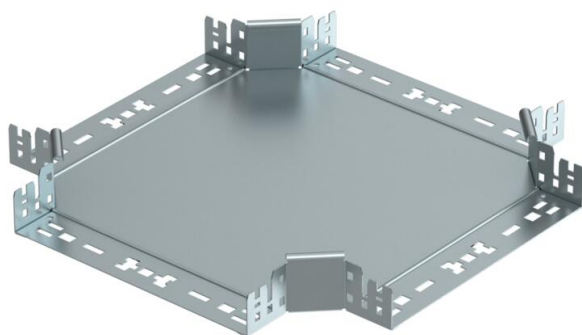

## Kruisstuk Magic 60 FS

Artikelnummer: 7027007

Kruisstuk met Magic-snelverbinding. Voor alle types kabelgoten met een zijhoogte van 60 mm.

**St** Staal

**FS** sendzimir verzinkt

### Stamgegevens

Artikelnummer	7027007
Type	RKM 630 FS
Omschrijving 1	Kruisstuk
Omschrijving 2	met snelkoppeling
Fabrikant	OBO
Dimensie	60x300
Materiaal	staal
Oppervlak	bandverzinkt
Oppervlaktenorm	DIN EN 10346
Kleinste verkoop-eenheid	1
Eenheid van hoeveelheid	Stuk
Gewicht	244,6 kg
Eenheid gewicht	kg/100 paar

### Afmetingen

Breedte	300 mm
Breedte	12 in
Hoogte	60 mm
Hoogte	2 in
Plaatdikte	1,25 mm
Maat B	300 mm

### Technische gegevens

Afbuiging (hoek)	90°
Uitvoering verbinder	geïntegreerde verbinder
Functiebehoud	ja
Materiaaldikte bodemplaat	1,25 mm
NATO Gatpatroon	nee
Richtingsverandering	horizontaal
Roestvast staal, gebeitst	nee
Verspanuitvoering	nee
Type verbinder kabeldraagsysteem	Klikbevestiging
Plaatdikte	1,25 mm