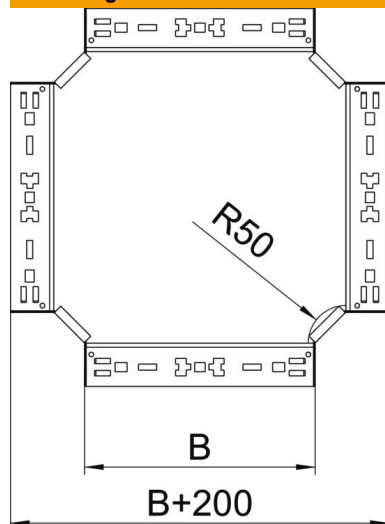

### Stamgegevens

Artikelnummer	7027007
Type	RKM 630 FS
Omschrijving 1	Kruisstuk
Omschrijving 2	met snelkoppeling
Fabrikant	OBO
Dimensie	60x300
Materiaal	staal
Oppervlak	bandverzinkt
Oppervlaktenorm	DIN EN 10346
Kleinste verkoop-eenheid	1
Eenheid van hoeveelheid	Stuk
Gewicht	244,6 kg
Eenheid gewicht	kg/100 paar

### Afmetingen

Breedte	300 mm
Breedte	12 in
Hoogte	60 mm
Hoogte	2 in
Plaatdikte	1,25 mm
Maat B	300 mm