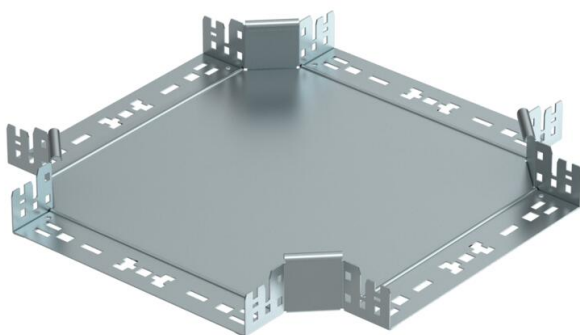

Fiche technique

Croix Magic 60 FS

Référence: 7027007

Croix avec système de branchement rapide. Pour tous types de chemins de câbles d'une hauteur latérale de 60 mm.

St acier

FS galvanisé sendzimir

Données sources

Référence	7027007
Type	RKM 630 FS
Désignation 1	Croix
Désignation 2	avec éclissage Magic
Fabricant	OBO
Dimension	60x300
Matériau	acier
Surface	galvanisé sendzimir
Norme de surface	DIN EN 10346
Unité d'emballage minimale	1
Unité de mesure	Pièces
Poids	244,6 kg
Unité de poids	kg/100 paires

Fiche technique

Croix Magic 60 FS

Référence: 7027007

Dimensions

Largeur	300 mm
Largeur	12 dans
Hauteur	60 mm
Hauteur	2 dans
Épaisseur de tôle	1,25 mm
Cote B	300 mm

Caractéristiques techniques

Courbure (angle)	90°
Version du connecteur	raccord intégré
Maintien en fonction	oui
Épaisseur de matériau de la tôle de fond	1,25 mm
Schéma de perçage NATO	non
Changement de direction	horizontal
Acier inoxydable, décapé	non
Modèle longue portée	non
Type de raccord du système de chemin de câble	Fixation à déclic
Épaisseur du longeron	1,25 mm