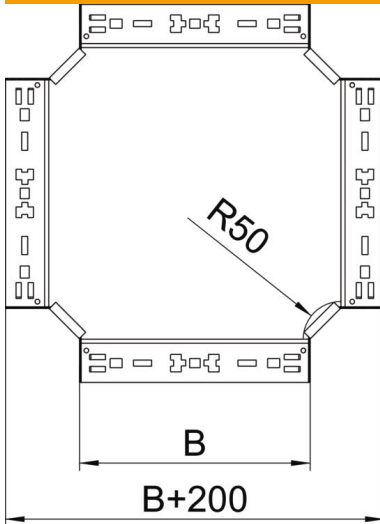

Fiche technique

Croix Magic 60 FS

Référence: 7027007

Croix avec système de branchement rapide. Pour tous types de chemins de câbles d'une hauteur latérale de 60 mm.

St acier

FS galvanisé sendzimir

Données sources

Référence	7027007
Type	RKM 630 FS
Désignation 1	Croix
Désignation 2	avec éclissage Magic
Fabricant	OBO
Dimension	60x300
Matériau	acier
Surface	galvanisé sendzimir
Norme de surface	DIN EN 10346
Unité d'emballage minimale	1
Unité de mesure	Pièces
Poids	244,6 kg
Unité de poids	kg/100 paires

Fiche technique

Croix Magic 60 FS

Référence: 7027007

Dimensions

Largeur	300 mm
Largeur	12 dans
Hauteur	60 mm
Hauteur	2 dans
Épaisseur de tôle	1,25 mm
Cote B	300 mm

Caractéristiques techniques

Courbure (angle)	90°
Version du connecteur	raccord intégré
Maintien en fonction	oui
Épaisseur de matériau de la tôle de fond	1,25 mm
Schéma de perçage NATO	non
Changement de direction	horizontal
Acier inoxydable, décapé	non
Modèle longue portée	non
Type de raccord du système de chemin de câble	Fixation à déclic
Épaisseur du longeron	1,25 mm