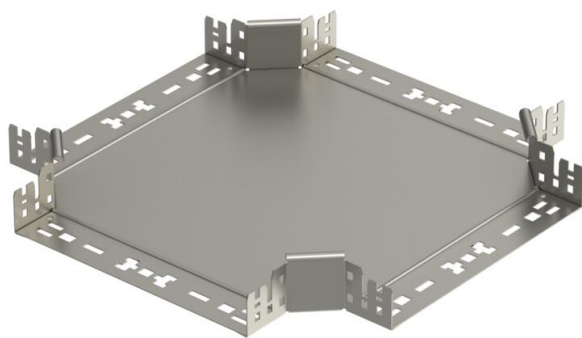

## Croix Magic 60 A2

Référence: 7027047

Croix avec système d'éclissage rapide. Pour tous types de chemins de câbles d'une hauteur latérale de 60 mm.

**A2** acier inoxydable 1.4301

**2B** nu, traité

### Données sources

Référence	7027047
Type	RKM 630 A2
Désignation 1	Croix
Désignation 2	avec éclissage Magic
Fabricant	OBO
Dimension	60x300
Matériau	acier inoxydable 1.4301
Surface	nu, traité
Norme de surface	
Unité d'emballage minimale	1
Unité de mesure	Pièces
Poids	244,6 kg
Unité de poids	kg/100 paires

### Dimensions

Largeur	300 mm
Hauteur	60 mm
Épaisseur de tôle	1,25 mm
Cote B	300 mm

### Caractéristiques techniques

Courbure (angle)	90°
Maintien en fonction	non
Épaisseur de matériau de la tôle de fond	1,25 mm
Schéma de perçage NATO	non
Changement de direction	horizontal
Acier inoxydable, décapé	non
Modèle longue portée	non
Type de raccord du système de chemin de câble	Fixation à déclic
Épaisseur du longeron	1,25 mm