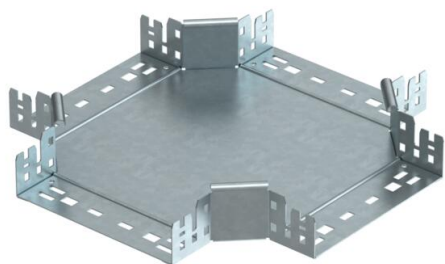

Technische fiche

Kruisstuk Magic 60 FT

Artikelnummer: 7027025

Kruisstuk met Magic-snelverbinding. Voor alle types kabelgoten met zijhoogte 60 mm.

St Staal

FT thermisch verzinkt

Stamgegevens

| | |
|--------------------------|--------------------|
| Artikelnummer | 7027025 |
| Type | RKM 620 FT |
| Omschrijving 1 | Kruisstuk |
| Omschrijving 2 | met snelkoppeling |
| Fabrikant | OBO |
| Dimensie | 60x200 |
| Materiaal | staal |
| Oppervlak | thermisch verzinkt |
| Oppervlaktenorm | DIN EN ISO 1461 |
| Kleinste verkoop-eenheid | 1 |
| Eenheid van hoeveelheid | Stuk |
| Gewicht | 172,7 kg |
| Eenheid gewicht | kg/100 paar |

Technische fiche

Kruisstuk Magic 60 FT

Artikelnummer: 7027025

Afmetingen

| | |
|------------|---------|
| Breedte | 200 mm |
| Breedte | 8 in |
| Hoogte | 60 mm |
| Hoogte | 2 in |
| Plaatdikte | 1,25 mm |
| Maat B | 200 mm |

Technische gegevens

| | |
|----------------------------------|-------------------------|
| Afbuiging (hoek) | 90° |
| Uitvoering verbinder | geïntegreerde verbinder |
| Functiebehoud | ja |
| Materiaaldikte bodemplaat | 1,25 mm |
| Richtingsverandering | horizontaal |
| Roestvast staal, gebeitst | nee |
| Verspanuitvoering | nee |
| Type verbinder kabeldraagsysteem | Klikbevestiging |
| Plaatdikte | 1,25 mm |