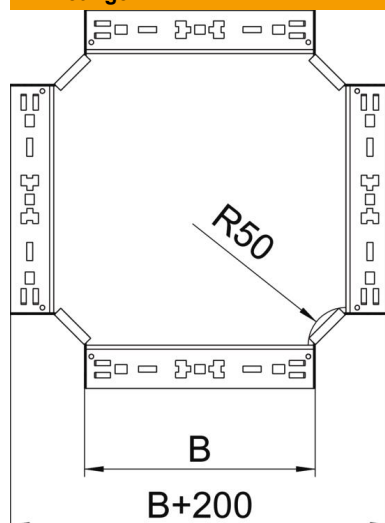

Technische fiche

Kruisstuk Magic 60 FT

Artikelnummer: 7027025

Kruisstuk met Magic-snelverbinding. Voor alle types kabelgoten met zijhoogte 60 mm.

St Staal

FT thermisch verzinkt

Stamgegevens

| | |
|--------------------------|--------------------|
| Artikelnummer | 7027025 |
| Type | RKM 620 FT |
| Omschrijving 1 | Kruisstuk |
| Omschrijving 2 | met snelkoppeling |
| Fabrikant | OBO |
| Dimensie | 60x200 |
| Materiaal | staal |
| Oppervlak | thermisch verzinkt |
| Oppervlaktenorm | DIN EN ISO 1461 |
| Kleinste verkoop-eenheid | 1 |
| Eenheid van hoeveelheid | Stuk |
| Gewicht | 172,7 kg |
| Eenheid gewicht | kg/100 paar |

Technische fiche

Kruisstuk Magic 60 FT

Artikelnummer: 7027025

Afmetingen

| | |
|------------|---------|
| Breedte | 200 mm |
| Breedte | 8 in |
| Hoogte | 60 mm |
| Hoogte | 2 in |
| Plaatdikte | 1,25 mm |
| Maat B | 200 mm |

Technische gegevens

| | |
|----------------------------------|-------------------------|
| Afbuiging (hoek) | 90° |
| Uitvoering verbinder | geïntegreerde verbinder |
| Functiebehoud | ja |
| Materiaaldikte bodemplaat | 1,25 mm |
| Richtingsverandering | horizontaal |
| Roestvast staal, gebeitst | nee |
| Verspanuitvoering | nee |
| Type verbinder kabeldraagsysteem | Klikbevestiging |
| Plaatdikte | 1,25 mm |