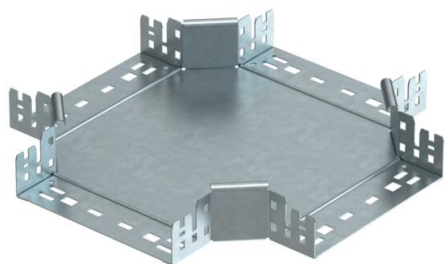

Fiche technique

Croix Magic 60 FT

Référence: 7027025

Croix avec système d'éclissage rapide. Pour tous types de chemins de câbles d'une hauteur latérale de 60 mm.

St acier

FT galvanisé à chaud par trempage

Données sources

Référence	7027025
Type	RKM 620 FT
Désignation 1	Croix
Désignation 2	avec éclissage Magic
Fabricant	OBO
Dimension	60x200
Matériau	acier
Surface	galvanisé à chaud par trempage
Norme de surface	DIN EN ISO 1461
Unité d'emballage minimale	1
Unité de mesure	Pièces
Poids	172,7 kg
Unité de poids	kg/100 paires

Fiche technique

Croix Magic 60 FT

Référence: 7027025

Dimensions

Largeur	200 mm
Largeur	8 dans
Hauteur	60 mm
Hauteur	2 dans
Épaisseur de tôle	1,25 mm
Cote B	200 mm

Caractéristiques techniques

Courbure (angle)	90°
Version du connecteur	raccord intégré
Maintien en fonction	oui
Épaisseur de matériau de la tôle de fond	1,25 mm
Changement de direction	horizontal
Acier inoxydable, décapé	non
Modèle longue portée	non
Type de raccord du système de chemin de câble	Fixation à déclic
Épaisseur du longeron	1,25 mm