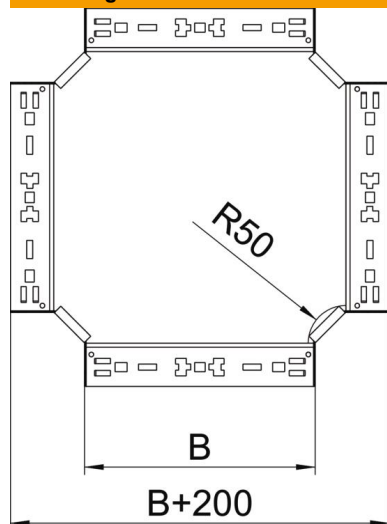

### Stamgegevens

Artikelnummer	7027005
Type	RKM 620 FS
Omschrijving 1	Kruisstuk
Omschrijving 2	met snelkoppeling
Fabrikant	OBO
Dimensie	60x200
Materiaal	staal
Oppervlak	bandverzinkt
Oppervlaktenorm	DIN EN 10346
Kleinste verkoop-eenheid	1
Eenheid van hoeveelheid	Stuk
Gewicht	159,8 kg
Eenheid gewicht	kg/100 paar

### Afmetingen

Breedte	200 mm
Breedte	8 in
Hoogte	60 mm
Hoogte	2 in
Plaatdikte	1,25 mm
Maat B	200 mm