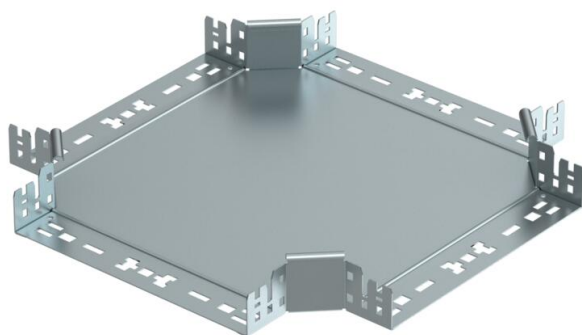

## Kruisstuk Magic 60 FS

Artikelnummer: 7027005

Kruisstuk met Magic-snelverbinding. Voor alle types kabelgoten met een zijhoogte van 60 mm.

- St** Staal
- FS** sendzimir verzinkt

### Stamgegevens

Artikelnummer	7027005
Type	RKM 620 FS
Omschrijving 1	Kruisstuk
Omschrijving 2	met snelkoppeling
Fabrikant	OBO
Dimensie	60x200
Materiaal	staal
Oppervlak	bandverzinkt
Oppervlaktenorm	DIN EN 10346
Kleinste verkoop-eenheid	1
Eenheid van hoeveelheid	Stuk
Gewicht	159,8 kg
Eenheid gewicht	kg/100 paar

### Afmetingen

Breedte	200 mm
Breedte	8 in
Hoogte	60 mm
Hoogte	2 in
Plaatdikte	1,25 mm
Maat B	200 mm

### Technische gegevens

Afbuiging (hoek)	90°
Uitvoering verbinder	geïntegreerde verbinder
Functiebehoud	ja
Materiaaldikte bodemplaat	1,25 mm
NATO Gatpatroon	nee
Richtingsverandering	horizontaal
Roestvast staal, gebeitst	nee
Verspanuitvoering	nee
Type verbinder kabeldraagsysteem	Klikbevestiging
Plaatdikte	1,25 mm