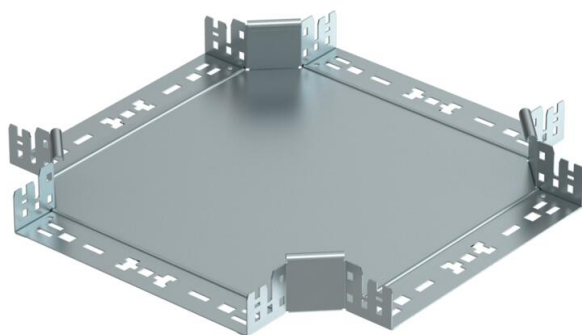

Fiche technique

Croix Magic 60 FS

Référence: 7027005

Croix avec système de branchement rapide. Pour tous types de chemins de câbles d'une hauteur latérale de 60 mm.

St acier

FS galvanisé sendzimir

Données sources

Référence	7027005
Type	RKM 620 FS
Désignation 1	Croix
Désignation 2	avec éclissage Magic
Fabricant	OBO
Dimension	60x200
Matériau	acier
Surface	galvanisé sendzimir
Norme de surface	DIN EN 10346
Unité d'emballage minimale	1
Unité de mesure	Pièces
Poids	159,8 kg
Unité de poids	kg/100 paires

Fiche technique

Croix Magic 60 FS

Référence: 7027005

Dimensions

Largeur	200 mm
Largeur	8 dans
Hauteur	60 mm
Hauteur	2 dans
Épaisseur de tôle	1,25 mm
Cote B	200 mm

Caractéristiques techniques

Courbure (angle)	90°
Version du connecteur	raccord intégré
Maintien en fonction	oui
Épaisseur de matériau de la tôle de fond	1,25 mm
Schéma de perçage NATO	non
Changement de direction	horizontal
Acier inoxydable, décapé	non
Modèle longue portée	non
Type de raccord du système de chemin de câble	Fixation à déclic
Épaisseur du longeron	1,25 mm