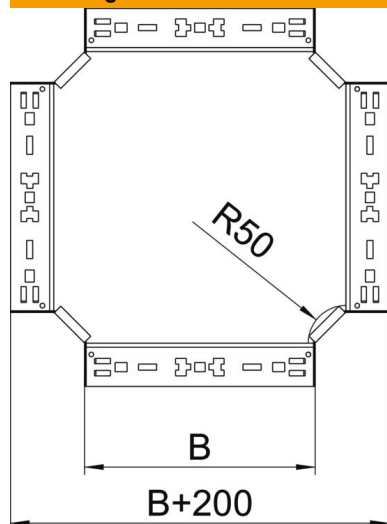

Technische fiche

Kruisstuk Magic 60 FS

Artikelnummer: 7027003

Kruisstuk met Magic-snelverbinding. Voor alle types kabelgoten met een zijhoogte van 60 mm.

St Staal

FS sendzimir verzinkt

Stamgegevens

Artikelnummer	7027003
Type	RKM 615 FS
Omschrijving 1	Kruisstuk
Omschrijving 2	met snelkoppeling
Fabrikant	OBO
Dimensie	60x150
Materiaal	staal
Oppervlak	bandverzinkt
Oppervlaktenorm	DIN EN 10346
Kleinste verkoop-eenheid	1
Eenheid van hoeveelheid	Stuk
Gewicht	123,8 kg
Eenheid gewicht	kg/100 paar

Technische fiche

Kruisstuk Magic 60 FS

Artikelnummer: 7027003

Afmetingen

Breedte	150 mm
Breedte	6 in
Hoogte	60 mm
Hoogte	2 in
Plaatdikte	1,25 mm
Maat B	150 mm

Technische gegevens

Afbuiging (hoek)	90°
Uitvoering verbinder	geïntegreerde verbinder
Functiebehoud	ja
Materiaaldikte bodemplaat	1,25 mm
NATO Gatpatroon	nee
Richtingsverandering	horizontaal
Roestvast staal, gebeitst	nee
Verspanuitvoering	nee
Type verbinder kabeldraagsysteem	Klikbevestiging
Plaatdikte	1,25 mm