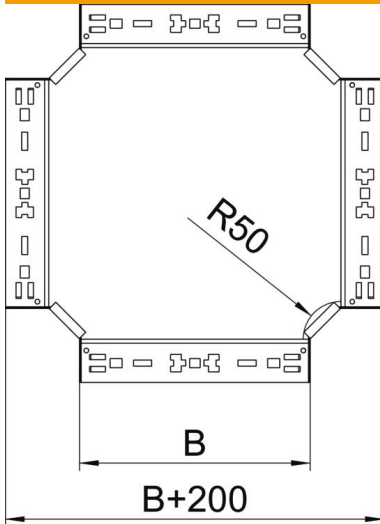

Fiche technique

Croix Magic 60 FS

Référence: 7027003

Croix avec système de branchement rapide. Pour tous types de chemins de câbles d'une hauteur latérale de 60 mm.

St acier

FS galvanisé sendzimir

Données sources

Référence	7027003
Type	RKM 615 FS
Désignation 1	Croix
Désignation 2	avec éclissage Magic
Fabricant	OBO
Dimension	60x150
Matériau	acier
Surface	galvanisé sendzimir
Norme de surface	DIN EN 10346
Unité d'emballage minimale	1
Unité de mesure	Pièces
Poids	123,8 kg
Unité de poids	kg/100 paires

Fiche technique

Croix Magic 60 FS

Référence: 7027003

Dimensions

Largeur	150 mm
Largeur	6 dans
Hauteur	60 mm
Hauteur	2 dans
Épaisseur de tôle	1,25 mm
Cote B	150 mm

Caractéristiques techniques

Courbure (angle)	90°
Version du connecteur	raccord intégré
Maintien en fonction	oui
Épaisseur de matériau de la tôle de fond	1,25 mm
Schéma de perçage NATO	non
Changement de direction	horizontal
Acier inoxydable, décapé	non
Modèle longue portée	non
Type de raccord du système de chemin de câble	Fixation à déclic
Épaisseur du longeron	1,25 mm