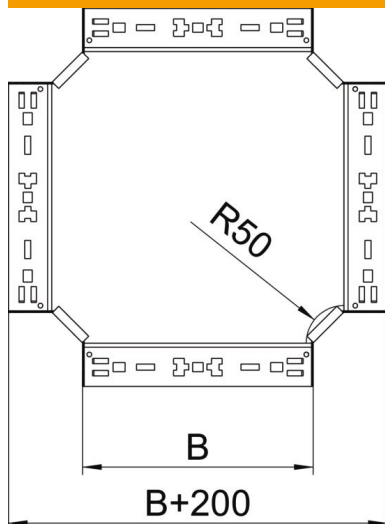

Fiche technique

Croix Magic 60 FS

Référence: 7027001

Croix avec système de branchement rapide. Pour tous types de chemins de câbles d'une hauteur latérale de 60 mm.

St acier

FS galvanisé sendzimir

Données sources

| | |
|----------------------------|----------------------|
| Référence | 7027001 |
| Type | RKM 610 FS |
| Désignation 1 | Croix |
| Désignation 2 | avec éclissage Magic |
| Fabricant | OBO |
| Dimension | 60x100 |
| Matériau | acier |
| Surface | galvanisé sendzimir |
| Norme de surface | DIN EN 10346 |
| Unité d'emballage minimale | 1 |
| Unité de mesure | Pièces |
| Poids | 92,5 kg |
| Unité de poids | kg/100 paires |

Fiche technique

Croix Magic 60 FS

Référence: 7027001

Dimensions

| | |
|-------------------|---------|
| Largeur | 100 mm |
| Largeur | 4 dans |
| Hauteur | 60 mm |
| Hauteur | 2 dans |
| Épaisseur de tôle | 1,25 mm |
| Cote B | 100 mm |

Caractéristiques techniques

| | |
|---|-------------------|
| Courbure (angle) | 90° |
| Version du connecteur | raccord intégré |
| Maintien en fonction | oui |
| Épaisseur de matériau de la tôle de fond | 1,25 mm |
| Schéma de perçage NATO | non |
| Changement de direction | horizontal |
| Acier inoxydable, décapé | non |
| Modèle longue portée | non |
| Type de raccord du système de chemin de câble | Fixation à déclic |
| Épaisseur du longeron | 1,25 mm |