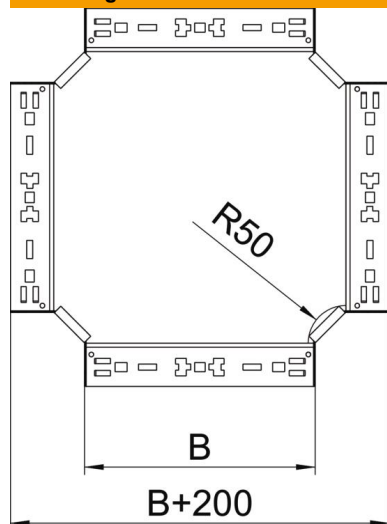

Technische fiche

Kruisstuk Magic 35 FS

Artikelnummer: 7027245

Kruisstuk met Magic-snelverbinding. Voor alle types kabelgoten met een hoogte van 35 mm.

St Staal

FS sendzimir verzinkt

Stamgegevens

Artikelnummer	7027245
Type	RKM 330 FS
Omschrijving 1	Kruisstuk
Omschrijving 2	met snelkoppeling
Fabrikant	OBO
Dimensie	35x300
Materiaal	staal
Oppervlak	bandverzinkt
Oppervlaktenorm	DIN EN 10346
Kleinste verkoop-eenheid	1
Eenheid van hoeveelheid	Stuk
Gewicht	231,2 kg
Eenheid gewicht	kg/100 paar

Technische fiche

Kruisstuk Magic 35 FS

Artikelnummer: 7027245

Afmetingen

Breedte	300 mm
Breedte	12 in
Hoogte	35 mm
Hoogte	1 in
Plaatdikte	1,25 mm
Maat B	300 mm

Technische gegevens

Afbuiging (hoek)	90°
Uitvoering verbinder	geïntegreerde verbinder
Functiebehoud	nee
Materiaaldikte bodemplaat	1,25 mm
NATO Gatpatroon	nee
Richtingsverandering	horizontaal
Roestvast staal, gebeitst	nee
Verspanuitvoering	nee
Type verbinder kabeldraagsysteem	Klikbevestiging
Plaatdikte	1,25 mm