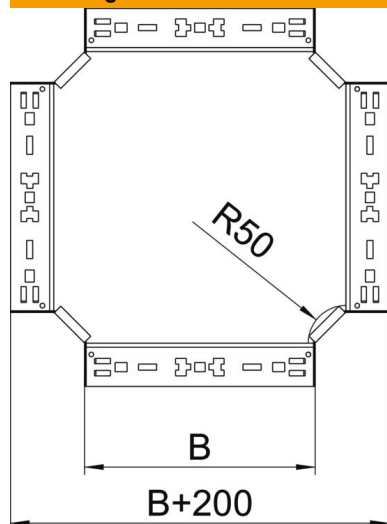

Technische fiche

Kruisstuk Magic 35 FS

Artikelnummer: 7027243

Kruisstuk met Magic-snelverbinding. Voor alle types kabelgoten met een hoogte van 35 mm.

St Staal

FS sendzimir verzinkt

Stamgegevens

Artikelnummer	7027243
Type	RKM 320 FS
Omschrijving 1	Kruisstuk
Omschrijving 2	met snelkoppeling
Fabrikant	OBO
Dimensie	35x200
Materiaal	staal
Oppervlak	bandverzinkt
Oppervlaktenorm	DIN EN 10346
Kleinste verkoop-eenheid	1
Eenheid van hoeveelheid	Stuk
Gewicht	146,3 kg
Eenheid gewicht	kg/100 paar

Technische fiche

Kruisstuk Magic 35 FS

Artikelnummer: 7027243

Afmetingen

Breedte	200 mm
Breedte	8 in
Hoogte	35 mm
Hoogte	1 in
Plaatdikte	1,25 mm
Maat B	200 mm

Technische gegevens

Afbuiging (hoek)	90°
Uitvoering verbinder	geïntegreerde verbinder
Functiebehoud	nee
Materiaaldikte bodemplaat	1,25 mm
NATO Gatpatroon	nee
Richtingsverandering	horizontaal
Roestvast staal, gebeitst	nee
Verspanuitvoering	nee
Type verbinder kabeldraagsysteem	Klikbevestiging
Plaatdikte	1,25 mm