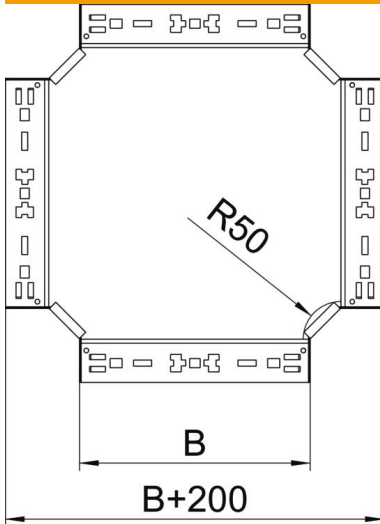

Fiche technique

Croix Magic 35 FS

Référence: 7027243

Croix avec système d'éclissage rapide. Pour tous types de chemins de câbles d'une hauteur latérale de 35 mm.

St acier

FS galvanisé sendzimir

Données sources

Référence	7027243
Type	RKM 320 FS
Désignation 1	Croix
Désignation 2	avec éclissage Magic
Fabricant	OBO
Dimension	35x200
Matériau	acier
Surface	galvanisé sendzimir
Norme de surface	DIN EN 10346
Unité d'emballage minimale	1
Unité de mesure	Pièces
Poids	146,3 kg
Unité de poids	kg/100 paires

Fiche technique

Croix Magic 35 FS

Référence: 7027243

Dimensions

Largeur	200 mm
Largeur	8 dans
Hauteur	35 mm
Hauteur	1 dans
Épaisseur de tôle	1,25 mm
Cote B	200 mm

Caractéristiques techniques

Courbure (angle)	90°
Version du connecteur	raccord intégré
Maintien en fonction	non
Épaisseur de matériau de la tôle de fond	1,25 mm
Schéma de perçage NATO	non
Changement de direction	horizontal
Acier inoxydable, décapé	non
Modèle longue portée	non
Type de raccord du système de chemin de câble	Fixation à déclic
Épaisseur du longeron	1,25 mm