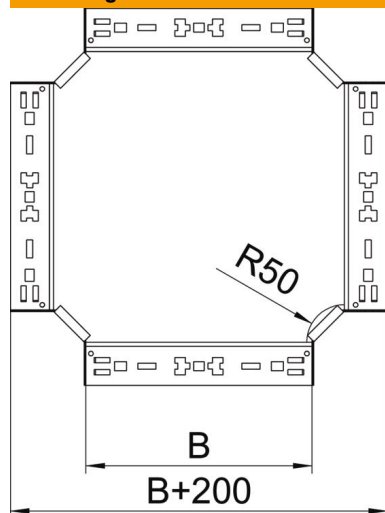

Technische fiche

Kruisstuk Magic 110 FT

Artikelnummer: 7027187

Kruisstuk met Magic-snelverbinding. Voor alle types kabelgoten met een zijhoogte van 110 mm.

St Staal

FT thermisch verzinkt

Stamgegevens

Artikelnummer	7027187
Type	RKM 130 FT
Omschrijving 1	Kruisstuk
Omschrijving 2	met snelkoppeling
Fabrikant	OBO
Dimensie	110x300
Materiaal	staal
Oppervlak	thermisch verzinkt
Oppervlaktenorm	DIN EN ISO 1461
Kleinste verkoop-eenheid	1
Eenheid van hoeveelheid	Stuk
Gewicht	297,7 kg
Eenheid gewicht	kg/100 paar

Technische fiche

Kruisstuk Magic 110 FT

Artikelnummer: 7027187

Afmetingen

Breedte	300 mm
Hoogte	110 mm
Plaatdikte	1,25 mm
Maat B	300 mm

Technische gegevens

Afbuiging (hoek)	90°
Uitvoering verbinder	geïntegreerde verbinder
Functiebehoud	nee
Materiaaldikte bodemplaat	1,25 mm
NATO Gatpatroon	nee
Richtingsverandering	horizontaal
Roestvast staal, gebeitst	nee
Verspanuitvoering	nee
Type verbinder kabeldraagsysteem	Klikbevestiging
Plaatdikte	1,25 mm