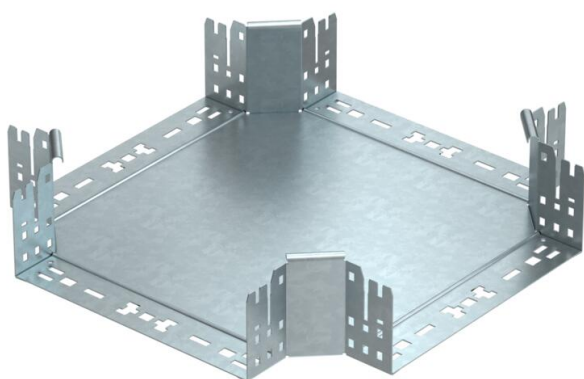

Technische fiche

Kruisstuk Magic 110 FT

Artikelnummer: 7027187

Kruisstuk met Magic-snelverbinding. Voor alle types kabelgoten met een zijhoogte van 110 mm.

St Staal

FT thermisch verzinkt

Stamgegevens

Artikelnummer	7027187
Type	RKM 130 FT
Omschrijving 1	Kruisstuk
Omschrijving 2	met snelkoppeling
Fabrikant	OBO
Dimensie	110x300
Materiaal	staal
Oppervlak	thermisch verzinkt
Oppervlaktenorm	DIN EN ISO 1461
Kleinste verkoop-eenheid	1
Eenheid van hoeveelheid	Stuk
Gewicht	297,7 kg
Eenheid gewicht	kg/100 paar

Technische fiche

Kruisstuk Magic 110 FT

Artikelnummer: 7027187

Afmetingen

Breedte	300 mm
Hoogte	110 mm
Plaatdikte	1,25 mm
Maat B	300 mm

Technische gegevens

Afbuiging (hoek)	90°
Uitvoering verbinder	geïntegreerde verbinder
Functiebehoud	nee
Materiaaldikte bodemplaat	1,25 mm
NATO Gatpatroon	nee
Richtingsverandering	horizontaal
Roestvast staal, gebeitst	nee
Verspanuitvoering	nee
Type verbinder kabeldraagsysteem	Klikbevestiging
Plaatdikte	1,25 mm