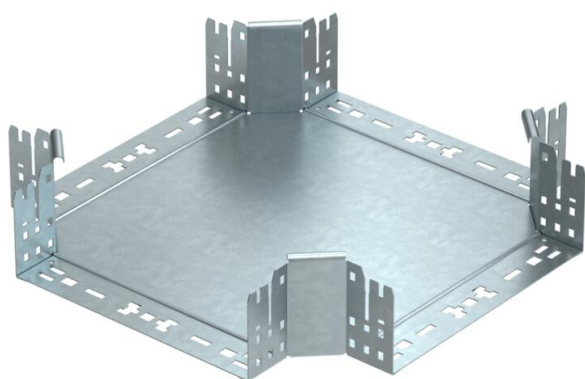

Fiche technique

Croix Magic 110 FT

Référence: 7027187

Croix avec système d'éclissage rapide. Pour tous les types de chemins de câbles d'une hauteur latérale de 110 mm.

St acier

FT galvanisé à chaud par trempage

Données sources

Référence	7027187
Type	RKM 130 FT
Désignation 1	Croix
Désignation 2	avec éclissage Magic
Fabricant	OBO
Dimension	110x300
Matériau	acier
Surface	galvanisé à chaud par trempage
Norme de surface	DIN EN ISO 1461
Unité d'emballage minimale	1
Unité de mesure	Pièces
Poids	297,7 kg
Unité de poids	kg/100 paires

Fiche technique

Croix Magic 110 FT

Référence: 7027187

Dimensions

Largeur	300 mm
Hauteur	110 mm
Épaisseur de tôle	1,25 mm
Cote B	300 mm

Caractéristiques techniques

Courbure (angle)	90°
Version du connecteur	raccord intégré
Maintien en fonction	non
Épaisseur de matériau de la tôle de fond	1,25 mm
Schéma de perçage NATO	non
Changement de direction	horizontal
Acier inoxydable, décapé	non
Modèle longue portée	non
Type de raccord du système de chemin de câble	Fixation à déclic
Épaisseur du longeron	1,25 mm