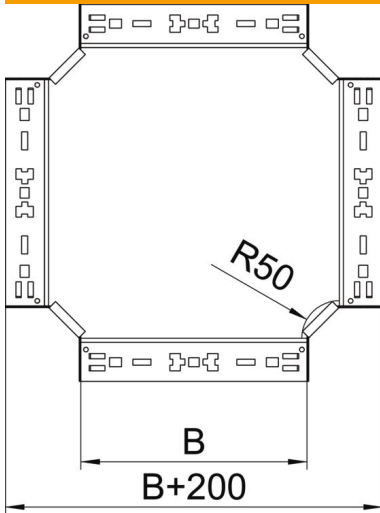

Fiche technique

Croix Magic 110 FT

Référence: 7027187

Croix avec système d'éclissage rapide. Pour tous les types de chemins de câbles d'une hauteur latérale de 110 mm.

St acier

FT galvanisé à chaud par trempage

Données sources

Référence	7027187
Type	RKM 130 FT
Désignation 1	Croix
Désignation 2	avec éclissage Magic
Fabricant	OBO
Dimension	110x300
Matériau	acier
Surface	galvanisé à chaud par trempage
Norme de surface	DIN EN ISO 1461
Unité d'emballage minimale	1
Unité de mesure	Pièces
Poids	297,7 kg
Unité de poids	kg/100 paires

Fiche technique

Croix Magic 110 FT

Référence: 7027187

Dimensions

Largeur	300 mm
Hauteur	110 mm
Épaisseur de tôle	1,25 mm
Cote B	300 mm

Caractéristiques techniques

Courbure (angle)	90°
Version du connecteur	raccord intégré
Maintien en fonction	non
Épaisseur de matériau de la tôle de fond	1,25 mm
Schéma de perçage NATO	non
Changement de direction	horizontal
Acier inoxydable, décapé	non
Modèle longue portée	non
Type de raccord du système de chemin de câble	Fixation à déclic
Épaisseur du longeron	1,25 mm