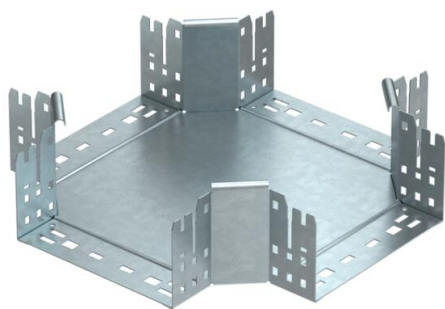

## Kruisstuk Magic 110 FT

Artikelnummer: 7027185

Kruisstuk met Magic-snelverbinding. Voor alle types kabelgoten met een zijhoogte van 110 mm.

**St** Staal

**FT** thermisch verzinkt

### Stamgegevens

Artikelnummer	7027185
Type	RKM 120 FT
Omschrijving 1	Kruisstuk
Omschrijving 2	met snelkoppeling
Fabrikant	OBO
Dimensie	110x200
Materiaal	staal
Oppervlak	thermisch verzinkt
Oppervlaktenorm	DIN EN ISO 1461
Kleinste verkoop-eenheid	1
Eenheid van hoeveelheid	Stuk
Gewicht	206,2 kg
Eenheid gewicht	kg/100 paar

### Afmetingen

Breedte	200 mm
Hoogte	110 mm
Plaatdikte	1,25 mm
Maat B	200 mm

### Technische gegevens

Afbuiging (hoek)	90°
Uitvoering verbinder	geïntegreerde verbinder
Functiebehoud	nee
Materiaaldikte bodemplaat	1,25 mm
NATO Gatpatroon	nee
Richtingsverandering	horizontaal
Roestvast staal, gebeitst	nee
Verspanuitvoering	nee
Type verbinder kabeldraagsysteem	Klikbevestiging
Plaatdikte	1,25 mm