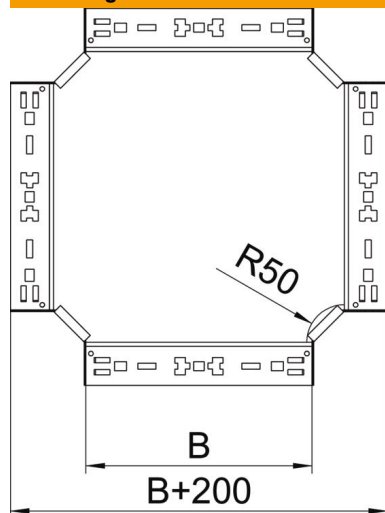

## Kruisstuk Magic 110 FT

Artikelnummer: 7027185

Kruisstuk met Magic-snelverbinding. Voor alle types kabelgoten met een zijhoogte van 110 mm.

**St** Staal

**FT** thermisch verzinkt

### Stamgegevens

Artikelnummer	7027185
Type	RKM 120 FT
Omschrijving 1	Kruisstuk
Omschrijving 2	met snelkoppeling
Fabrikant	OBO
Dimensie	110x200
Materiaal	staal
Oppervlak	thermisch verzinkt
Oppervlaktenorm	DIN EN ISO 1461
Kleinste verkoop-eenheid	1
Eenheid van hoeveelheid	Stuk
Gewicht	206,2 kg
Eenheid gewicht	kg/100 paar

## Kruisstuk Magic 110 FT

Artikelnummer: 7027185

### Afmetingen

Breedte	200 mm
Hoogte	110 mm
Plaatdikte	1,25 mm
Maat B	200 mm