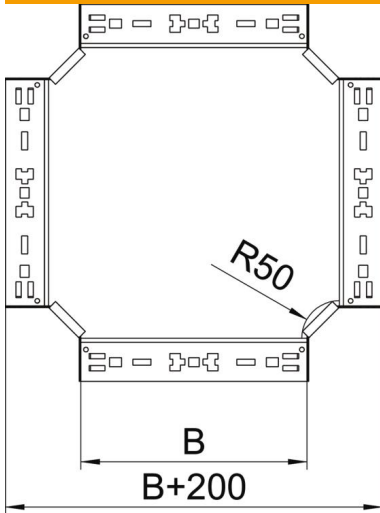

## Croix Magic 110 FT

Référence: 7027185

Croix avec système d'éclissage rapide. Pour tous les types de chemins de câbles d'une hauteur latérale de 110 mm.

**St** acier

**FT** galvanisé à chaud par trempage

### Données sources

Référence	7027185
Type	RKM 120 FT
Désignation 1	Croix
Désignation 2	avec éclissage Magic
Fabricant	OBO
Dimension	110x200
Matériau	acier
Surface	galvanisé à chaud par trempage
Norme de surface	DIN EN ISO 1461
Unité d'emballage minimale	1
Unité de mesure	Pièces
Poids	206,2 kg
Unité de poids	kg/100 paires

## Croix Magic 110 FT

Référence: 7027185

### Dimensions

Largeur	200 mm
Hauteur	110 mm
Épaisseur de tôle	1,25 mm
Cote B	200 mm