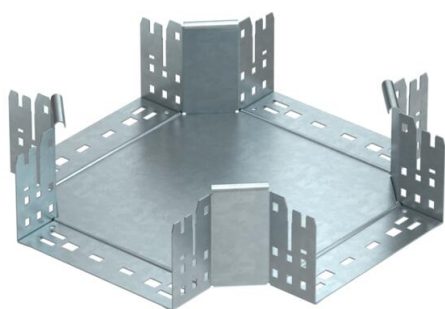

## Croix Magic 110 FT

Référence: 7027185

Croix avec système d'éclissage rapide. Pour tous les types de chemins de câbles d'une hauteur latérale de 110 mm.

**St** acier

**FT** galvanisé à chaud par trempage

### Données sources

Référence	7027185
Type	RKM 120 FT
Désignation 1	Croix
Désignation 2	avec éclissage Magic
Fabricant	OBO
Dimension	110x200
Matériau	acier
Surface	galvanisé à chaud par trempage
Norme de surface	DIN EN ISO 1461
Unité d'emballage minimale	1
Unité de mesure	Pièces
Poids	206,2 kg
Unité de poids	kg/100 paires

### Dimensions

Largeur	200 mm
Hauteur	110 mm
Épaisseur de tôle	1,25 mm
Cote B	200 mm

### Caractéristiques techniques

Courbure (angle)	90°
Version du connecteur	raccord intégré
Maintien en fonction	non
Épaisseur de matériau de la tôle de fond	1,25 mm
Schéma de perçage NATO	non
Changement de direction	horizontal
Acier inoxydable, décapé	non
Modèle longue portée	non
Type de raccord du système de chemin de câble	Fixation à dé clic
Épaisseur du longeron	1,25 mm