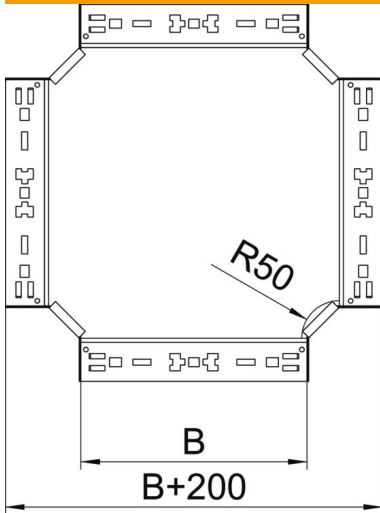

Fiche technique

Croix Magic 110 FT

Référence: 7027181

Croix avec fixation rapide. Pour tous types de chemins de câbles d'une hauteur d'aile de 110 mm.

St Acier

FT galvanisé à chaud par trempage

Données de base

Référence	7027181
Type	RKM 110 FT
Désignation 1	Croix
Désignation 2	avec éclissage Magic
Fabricant	OBO
Dimension	110x100
Matériau	Acier
Surface	galvanisé à chaud par trempage
Norme de surface	DIN EN ISO 1461
Unité d'emballage minimale	1
Unité de quantité	pc
Poids	133,7 kg
Unité de poids	kg/100 pc

Fiche technique

Croix Magic 110 FT

Référence: 7027181

Dimensions

Largeur	100 mm
Hauteur	110 mm
Épaisseur de tôle	1,25 mm
Cote B	100 mm

Caractéristiques techniques

Courbe (angle)	90°
Version du connecteur	raccord intégré
Maintien en fonction	non
Épaisseur de matériau de la tôle de fond	1,25 mm
Schéma de perçage NATO	non
Changement de direction	horizontal
Acier inoxydable, teint	non
Modèle longue portée	non
Type de raccord du système de chemin de câble	Fixation à dé clic
Épaisseur de longeron	1,25 mm