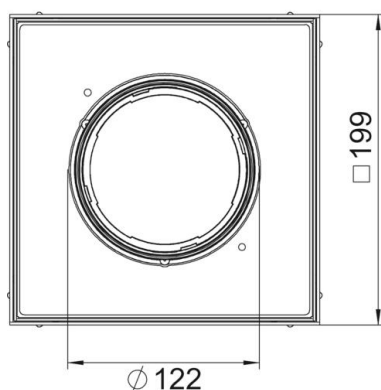

A2 Roestvast staal

Stamgegevens

Artikelnummer	7409384
Type	RKFNSL 4 VMSS1N20
Omschrijving 1	Vierkante cassette SL
Omschrijving 2	voor tubus
Fabrikant	OBO
Dimensie	200x200mm
Materiaal	Roestvast staal 1.4301
Kleinste verkoop-eenheid	1
Eenheid van hoeveelheid	Stuk
Gewicht	367 kg
Eenheid gewicht	kg/100 paar

Technische fiche

Nivelleerbare cassettes zware belastingen, voor tubus, RKFNSL, nominale grootte 4, roestvast staal
Artikelnummer: 7409384

Afmetingen

Lengte	199 mm
Breedte	199 mm
Afm. h	105 mm

Technische gegevens

Aantal inbouwbare apparaten	6
Aantal inbouwdozen	2
Aantal leidinguitlaten	1
Uitvoering	vierkant
Uitvoering leidinguitlaat	Tubus
Vloeronderhoud	nat
Ontkoppelbaar	nee
Vloerhoogte max.	155 mm
Vloerhoogte min.	105 mm
Geschikt voor inbouw in dubbele vloer	ja
Geschikt voor inbouw in holle vloer	ja
Geschikt voor vloerdoos	250/350
Apparatuurdruager voor opname van inbouwdozen	ja
Lengte inbouwmaat	201 mm
Nominale maat voor inbouweenheden	4
Nivelleerbereik max.	155 mm
Nivelleerbereik min.	105 mm
Beschermingsgraad (IP) in gebruikte situatie	IP20
Beschermingsgraad (IP) in niet gebruikte situatie	IP40
Beschermingsgraad IK-code	IK10
Heavy-duty uitvoering	ja
Heavy-duty klasse	10 kN (OBO SL1)
Type inbouwsysteem	UT3

Technische fiche

Nivelleerbare cassettes zware belastingen, voor tubus,
RKFNSL, nominale grootte 4, roestvast staal
Artikelnummer: 7409384

Technische gegevens

Dikte vloerbedekking	20 mm
----------------------	-------