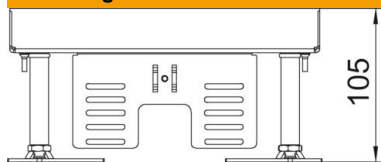

A2 Roestvast staal

Stamgegevens

Artikelnummer	7409384
Type	RKFNSL 4 VMSS1N20
Omschrijving 1	Vierkante cassette SL
Omschrijving 2	voor tubus
Fabrikant	OBO
Dimensie	200x200mm
Materiaal	Roestvast staal 1.4301
Kleinste verkoop-eenheid	1
Eenheid van hoeveelheid	Stuk
Gewicht	367 kg
Eenheid gewicht	kg/100 paar

Technische fiche

Nivelleerbare cassettes zware belastingen, voor tubus, RKFNSL, nominale grootte 4, roestvast staal
Artikelnummer: 7409384

Afmetingen

Lengte	199 mm
Breedte	199 mm
Afm. h	105 mm

Technische gegevens

Aantal inbouwbare apparaten	6
Aantal inbouwdozen	2
Aantal leidinguitlaten	1
Uitvoering	vierkant
Uitvoering leidinguitlaat	Tubus
Vloeronderhoud	nat
Ontkoppelbaar	nee
Vloerhoogte max.	155 mm
Vloerhoogte min.	105 mm
Geschikt voor inbouw in dubbele vloer	ja
Geschikt voor inbouw in holle vloer	ja
Geschikt voor vloerdoos	250/350
Apparatuurdruager voor opname van inbouwdozen	ja
Lengte inbouwmaat	201 mm
Nominale maat voor inbouweenheden	4
Nivelleerbereik max.	155 mm
Nivelleerbereik min.	105 mm
Beschermingsgraad (IP) in gebruikte situatie	IP20
Beschermingsgraad (IP) in niet gebruikte situatie	IP40
Beschermingsgraad IK-code	IK10
Heavy-duty uitvoering	ja
Heavy-duty klasse	10 kN (OBO SL1)
Type inbouwsysteem	UT3