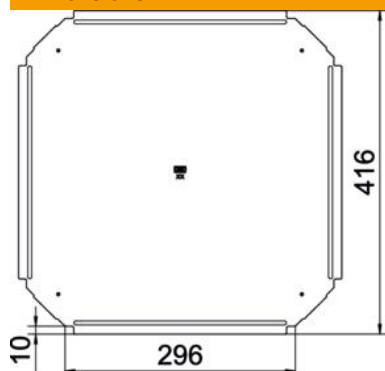

### Données de base

Référence	7027864
Type	RKD 300 A2
Désignation 1	Couvercle
Désignation 2	pour croix
Fabricant	OBO
Dimension	B300mm
Matériau	acier inoxydable 1.4301
Surface	nu, traité
Norme de surface	
Unité d'emballage minimale	1
Unité de quantité	pc
Poids	98 kg
Unité de poids	kg/100 pc

### Dimensions

Largeur	300 mm
Épaisseur de tôle	0,75 mm
Cote B	300 mm