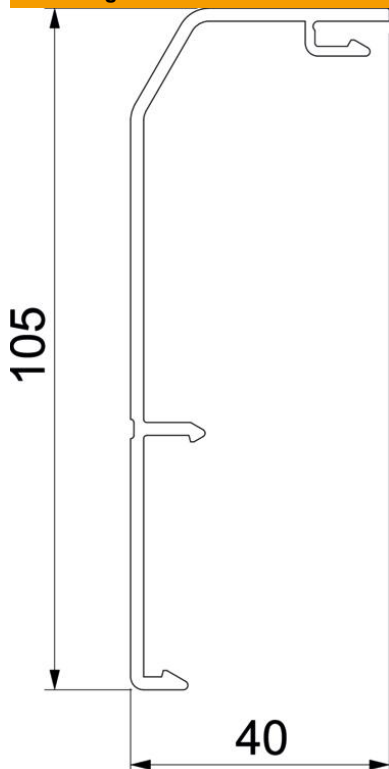

Technische fiche

Kanaalbovendeeel Rauduo OT40105, zonder afdichtingslip

Artikelnummer: 6132161

Deksel voor Rauduo plintgoten.
Om op het bodemdeel van het kanaalsysteem te klikken.

PVC Polyvinylchloride

Stamgegevens

Artikelnummer	6132161
Type	RD OT40105 cws
Omschrijving 1	Deksel
Omschrijving 2	RAUDUO sokkel. 40x105 9001
Fabrikant	OBO
Kleur	crémewit; RAL 9001
Materiaal	Polyvinylchloride
Kleinste verkoop-eenheid	2
Eenheid van hoeveelheid	Meter
Gewicht	46,341 kg
Eenheid gewicht	kg/100 st.

Technische fiche

Kanaalbovendeel Rauduo OT40105, zonder afdichtingslip

Artikelnummer: 6132161

Afmetingen

Lengte	2.000 mm
Breedte	105,3 mm
Hoogte	40 mm

Technische gegevens

Decor	zonder
Afdichtlip deksel	zonder
Halogeenvrij	nee
Met tapijtdeklát	nee
Beschermfolie	nee