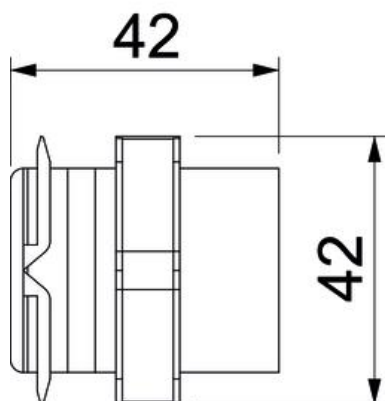

### Stamgegevens

Artikelnummer	6132176
Type	RD KUP40105 rws
Omschrijving 1	Kanaalkoppeling
Omschrijving 2	RAUDUO 40x105 9010
Fabrikant	OBO
Kleur	zuiver wit; RAL 9010
Materiaal	Polyvinylchloride
Kleinste verkoop-eenheid	10
Eenheid van hoeveelheid	Stuk
Gewicht	1,3 kg
Eenheid gewicht	kg/100 paar

## Afmetingen

Lengte	107 mm
Hoogte	42 mm