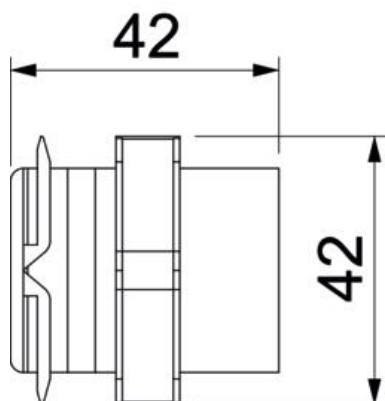

Stamgegevens

Artikelnummer	6132177
Type	RD KUP40105 cws
Omschrijving 1	Kanaalkoppeling
Omschrijving 2	RAUDUO 40x105 9001
Fabrikant	OBO
Kleur	crémewit; RAL 9001
Materiaal	Polyvinylchloride
Kleinste verkoop-eenheid	10
Eenheid van hoeveelheid	Stuk
Gewicht	1,3 kg
Eenheid gewicht	kg/100 paar

Technische fiche

Kanaalkoppeling Rauduo Kup40105

Artikelnummer: 6132177

Afmetingen

Lengte	107 mm
Hoogte	42 mm

Technische gegevens

Decor	zonder
Afdichtlip deksel	zonder
Halogeenvrij	nee