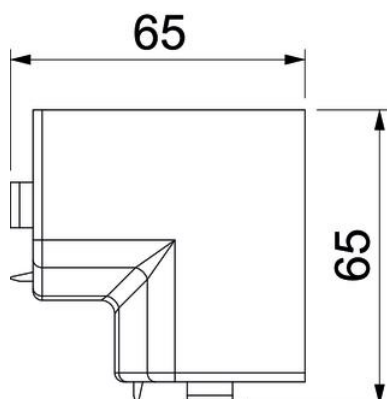

Stamgegevens

Artikelnummer	6132280
Type	RD IE40105 rws
Omschrijving 1	Binnenhoek
Omschrijving 2	RAUDUO 40x105 9010
Fabrikant	OBO
Kleur	zuiver wit; RAL 9010
Materiaal	Polyvinylchloride
Kleinste verkoop-eenheid	10
Eenheid van hoeveelheid	Stuk
Gewicht	2,62 kg
Eenheid gewicht	kg/100 paar

Technische fiche

Binnenhoek Rauduo IE40105

Artikelnummer: 6132280

Afmetingen

Lengte	107 mm
Breedte	75 mm
Hoogte	75 mm

Technische gegevens

Uitvoering	Hulpstuk
Decor	zonder
Afdichtlip deksel	zonder
Halogeenvrij	nee
Met tapijtdeklát	nee
Hoekbereik min.	90 mm