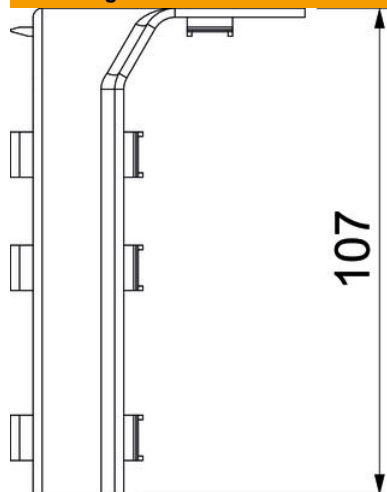

Stamgegevens

Artikelnummer	6132280
Type	RD IE40105 rws
Omschrijving 1	Binnenhoek
Omschrijving 2	RAUDUO 40x105 9010
Fabrikant	OBO
Kleur	zuiver wit; RAL 9010
Materiaal	Polyvinylchloride
Kleinste verkoop-eenheid	10
Eenheid van hoeveelheid	Stuk
Gewicht	2,62 kg
Eenheid gewicht	kg/100 paar

Technische fiche

Binnenhoek Rauduo IE40105

Artikelnummer: 6132280

Afmetingen

Lengte	107 mm
Breedte	75 mm
Hoogte	75 mm

Technische gegevens

Uitvoering	Hulpstuk
Decor	zonder
Afdichtlip deksel	zonder
Halogeenvrij	nee
Met tapijtdeklát	nee
Hoekbereik min.	90 mm