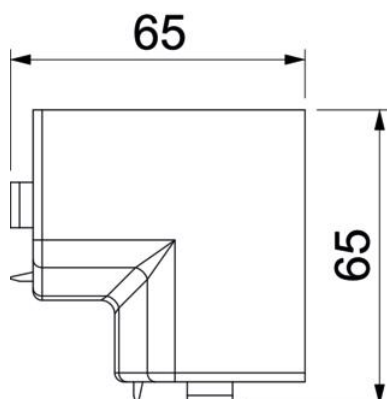

### Stamgegevens

Artikelnummer	6132164
Type	RD IE40105 cws
Omschrijving 1	Binnenhoek
Omschrijving 2	RAUDUO 40x105 9001
Fabrikant	OBO
Kleur	crémewit; RAL 9001
Materiaal	Polyvinylchloride
Kleinste verkoop-eenheid	10
Eenheid van hoeveelheid	Stuk
Gewicht	2,62 kg
Eenheid gewicht	kg/100 paar

## Afmetingen

Lengte	107 mm
Breedte	75 mm
Hoogte	75 mm

## Technische gegevens

Uitvoering	Hulpstuk
Decor	zonder
Afdichtlip deksel	zonder
Halogeenvrij	nee
Met tapijtdeklát	nee
Hoekbereik min.	90 mm