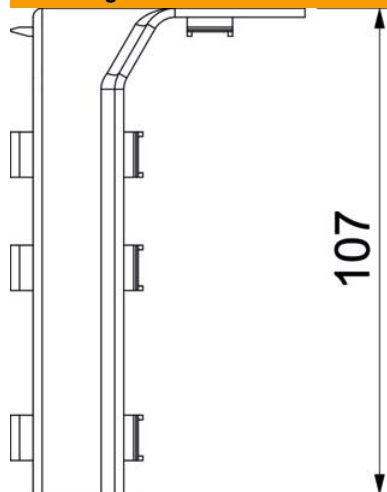

### Stamgegevens

Artikelnummer	6132164
Type	RD IE40105 cws
Omschrijving 1	Binnenhoek
Omschrijving 2	RAUDUO 40x105 9001
Fabrikant	OBO
Kleur	crémewit; RAL 9001
Materiaal	Polyvinylchloride
Kleinste verkoop-eenheid	10
Eenheid van hoeveelheid	Stuk
Gewicht	2,62 kg
Eenheid gewicht	kg/100 paar

## Afmetingen

Lengte	107 mm
Breedte	75 mm
Hoogte	75 mm

## Technische gegevens

Uitvoering	Hulpstuk
Decor	zonder
Afdichtlip deksel	zonder
Halogeenvrij	nee
Met tapijtdeklát	nee
Hoekbereik min.	90 mm