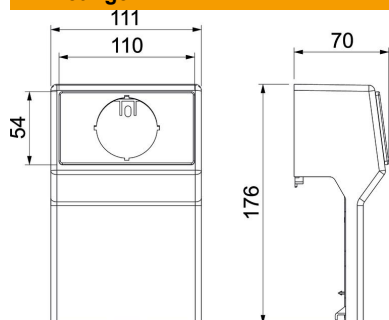

### Stamgegevens

Artikelnummer	6132173
Type	RD GT40105 rws
Omschrijving 1	Apparatuurdrager
Omschrijving 2	RAUDUO leeg 9010
Fabrikant	OBO
Kleur	zuiver wit; RAL 9010
Materiaal	Polyvinylchloride
Kleinste verkoop-eenheid	1
Eenheid van hoeveelheid	Stuk
Gewicht	21 kg
Eenheid gewicht	kg/100 st.

## Afmetingen

Lengte	62 mm
Breedte	112 mm
Hoogte	175 mm