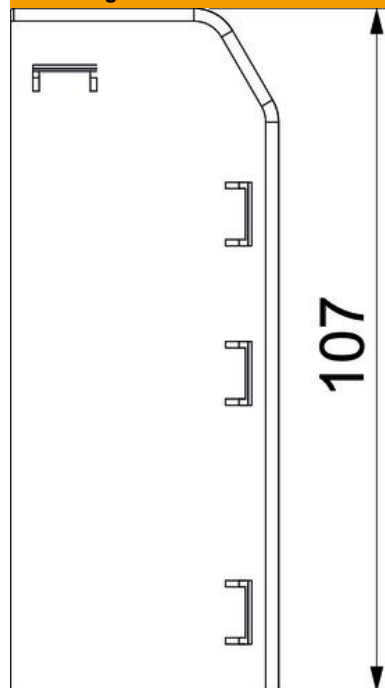

Technische fiche

Eindstuk Rauduo ESR40105

Artikelnummer: 6132285

Eindstuk (rechts) als hulpstuk voor het plintgootsysteem Rauduo.
Voor een nette afsluiting van het kanaalsysteem. Om op de kanaaleinden te bevestigen.

PVC Polyvinylchloride

Stamgegevens

Artikelnummer	6132285
Type	RD ESR40105 rws
Omschrijving 1	Eindstuk rechts
Omschrijving 2	RAUDUO 40x105 rechts 9010
Fabrikant	OBO
Kleur	zuiver wit; RAL 9010
Materiaal	Polyvinylchloride
Kleinste verkoop-eenheid	10
Eenheid van hoeveelheid	Stuk
Gewicht	1,75 kg
Eenheid gewicht	kg/100 paar

Technische fiche

Eindstuk Rauduo ESR40105

Artikelnummer: 6132285

Afmetingen

Lengte	19 mm
Breedte	106 mm
Hoogte	42 mm

Technische gegevens

Uitvoering	Rechts
Decor	zonder
Afdichtlip deksel	zonder
Halogeenvrij	nee
Met tapijtdeklat	nee
Voorgeperste gaten	nee