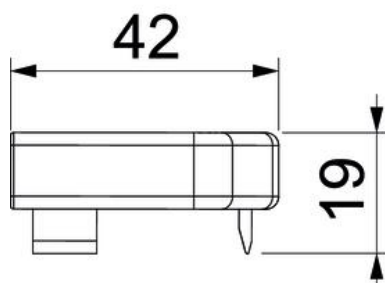

PVC Polyvinylchloride

Stamgegevens

Artikelnummer	6132285
Type	RD ESR40105 rws
Omschrijving 1	Eindstuk rechts
Omschrijving 2	RAUDUO 40x105 rechts 9010
Fabrikant	OBO
Kleur	zuiver wit; RAL 9010
Materiaal	Polyvinylchloride
Kleinste verkoop-eenheid	10
Eenheid van hoeveelheid	Stuk
Gewicht	1,75 kg
Eenheid gewicht	kg/100 paar

Technische fiche

Eindstuk Rauduo ESR40105

Artikelnummer: 6132285

Afmetingen

Lengte	19 mm
Breedte	106 mm
Hoogte	42 mm

Technische gegevens

Uitvoering	Rechts
Decor	zonder
Afdichtlip deksel	zonder
Halogeenvrij	nee
Met tapijtdeklat	nee
Voorgeperste gaten	nee