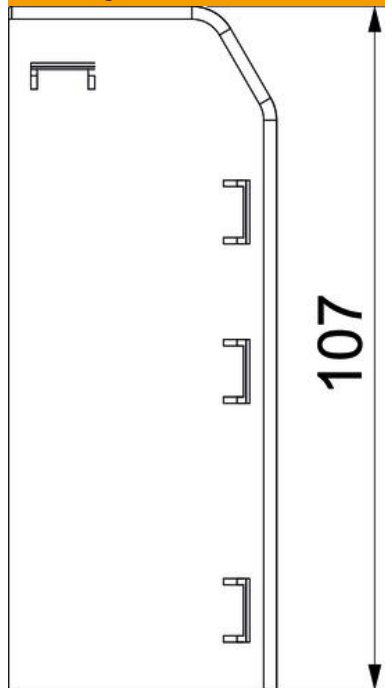

# Technische fiche

Eindstuk Rauduo ESR40105

Artikelnummer: 6132167

Eindstuk (rechts) als hulpstuk voor het plintgootsysteem Rauduo.  
Voor een nette afsluiting van het kanaalsysteem. Om op de kanaaleinden te bevestigen.

## Stamgegevens

Artikelnummer	6132167
Type	RD ESR40105 cws
Omschrijving 1	Eindstuk rechts
Omschrijving 2	RAUDUO 40x105 rechts 9001
Fabrikant	OBO
Kleur	crémewit; RAL 9001
Materiaal	Polyvinylchloride
Kleinste verkoop-eenheid	10
Eenheid van hoeveelheid	Stuk
Gewicht	1,75 kg
Eenheid gewicht	kg/100 paar

## Afmetingen

Lengte	19 mm
Breedte	106 mm
Hoogte	42 mm