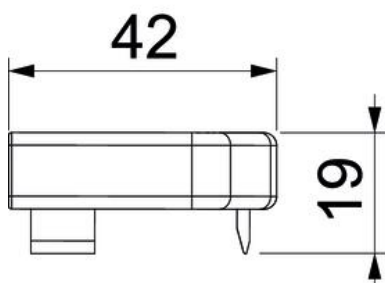

## Stamgegevens

Artikelnummer	6132167
Type	RD ESR40105 cws
Omschrijving 1	Eindstuk rechts
Omschrijving 2	RAUDUO 40x105 rechts 9001
Fabrikant	OBO
Kleur	crémewit; RAL 9001
Materiaal	Polyvinylchloride
Kleinste verkoop-eenheid	10
Eenheid van hoeveelheid	Stuk
Gewicht	1,75 kg
Eenheid gewicht	kg/100 paar

## Afmetingen

Lengte	19 mm
Breedte	106 mm
Hoogte	42 mm