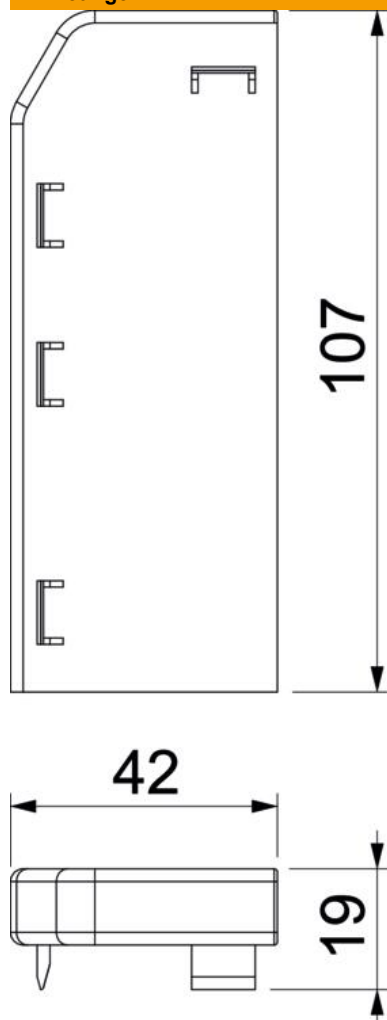

# Technische fiche

Eindstuk Rauduo ESL40105

Artikelnummer: 6132168

Eindstuk (links) als hulpstuk voor het plintgootsysteem Rauduo.  
Voor een nette afsluiting van het kanaalsysteem. Om op de kanaaleinden te bevestigen.

## Stamgegevens

Artikelnummer	6132168
Type	RD ESL40105 rws
Omschrijving 1	Eindstuk links
Omschrijving 2	RAUDUO 40x105 links 9010
Fabrikant	OBO
Kleur	zuiver wit; RAL 9010
Materiaal	Polyvinylchloride
Kleinste verkoop-eenheid	10
Eenheid van hoeveelheid	Stuk
Gewicht	1,75 kg
Eenheid gewicht	kg/100 paar

## Afmetingen

Lengte	19 mm
Breedte	106 mm
Hoogte	42 mm